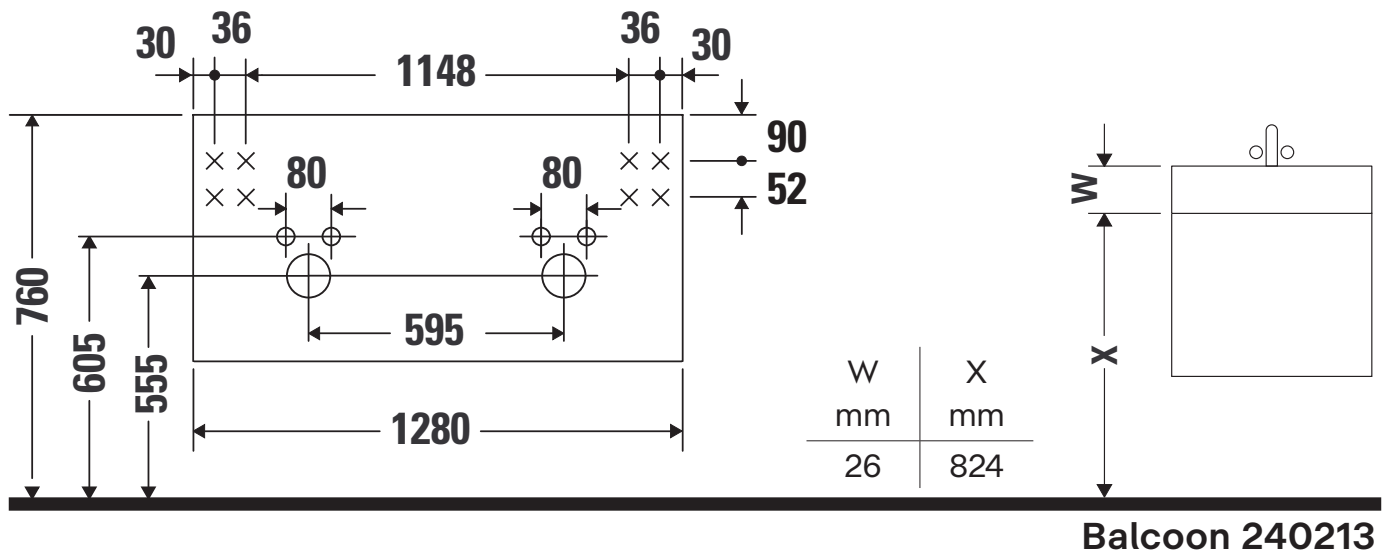

Balcoon

BA 4729

Montagehandleiding

Aanwijzingen betreffende het gebruik

De badmeubel-serie voldoet aan de geldende normen en richtlijnen op het moment van de levering en is ontworpen voor gebruik in badkamers. Een direct contact met water, bijv. bij het douchen moet worden vermeden.