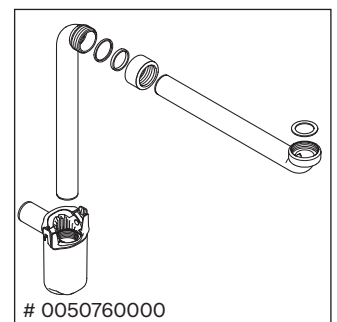

Balcoon

BA 4729

Montagehandleiding

Aanwijzingen betreffende het gebruik

De badmeubel-serie voldoet aan de geldende normen en richtlijnen op het moment van de levering en is ontworpen voor gebruik in badkamers. Een direct contact met water, bijv. bij het douchen moet worden vermeden.