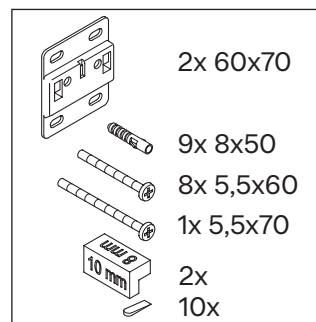

Balcoon

BA 4729

Montagehandleiding

Aanwijzingen betreffende het gebruik

De badmeubel-serie voldoet aan de geldende normen en richtlijnen op het moment van de levering en is ontworpen voor gebruik in badkamers. Een direct contact met water, bijv. bij het douchen moet worden vermeden.