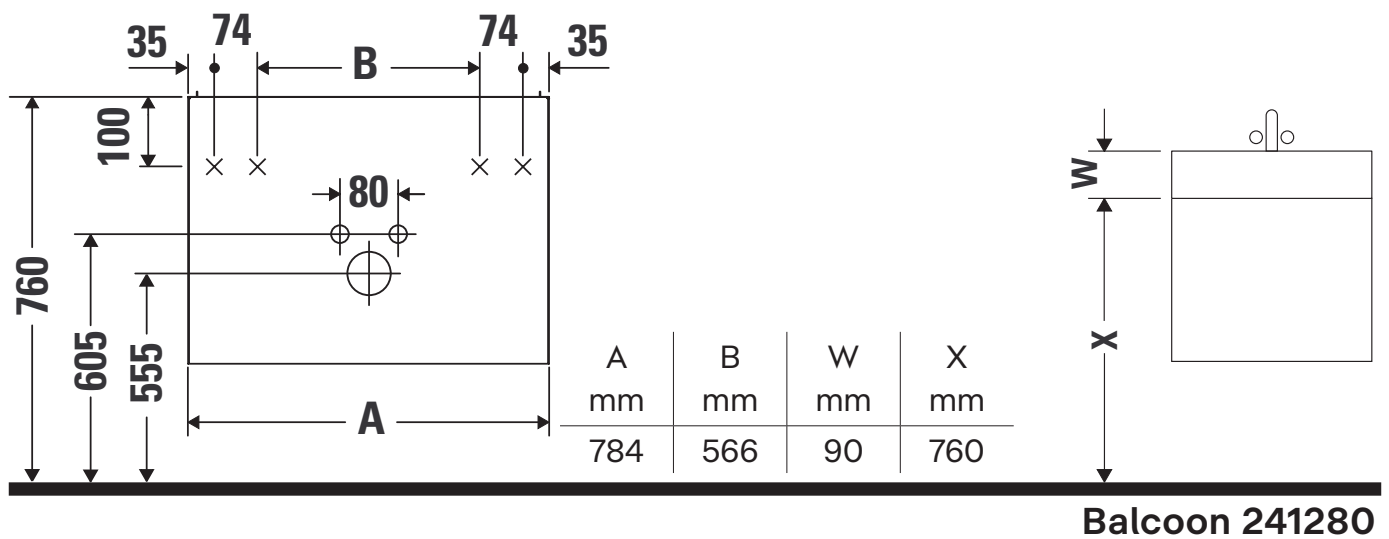

Balcoon

BA 4723

Montagehandleiding

Aanwijzingen betreffende het gebruik

De badmeubel-serie voldoet aan de geldende normen en richtlijnen op het moment van de levering en is ontworpen voor gebruik in badkamers. Een direct contact met water, bijv. bij het douchen moet worden vermeden.