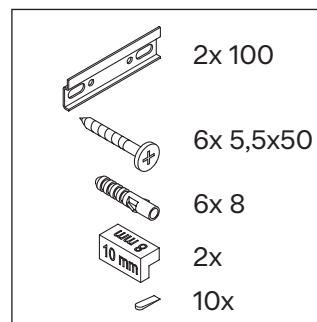

Balcoon

BA 4723

Montagehandleiding

Aanwijzingen betreffende het gebruik

De badmeubel-serie voldoet aan de geldende normen en richtlijnen op het moment van de levering en is ontworpen voor gebruik in badkamers. Een direct contact met water, bijv. bij het douchen moet worden vermeden.