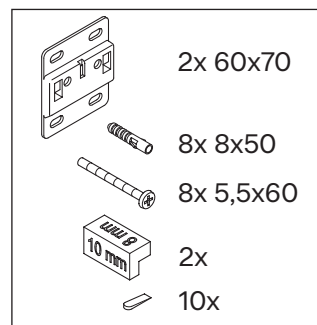

Balcoon

BA 4726

Montagehandleiding

Aanwijzingen betreffende het gebruik

De badmeubel-serie voldoet aan de geldende normen en richtlijnen op het moment van de levering en is ontworpen voor gebruik in badkamers. Een direct contact met water, bijv. bij het douchen moet worden vermeden.