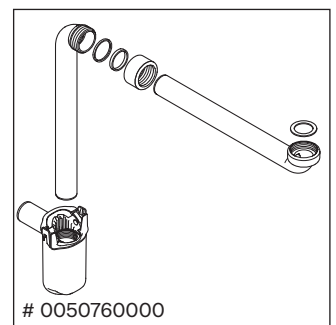

Balcoon

BA 4726

Montagehandleiding

Aanwijzingen betreffende het gebruik

De badmeubel-serie voldoet aan de geldende normen en richtlijnen op het moment van de levering en is ontworpen voor gebruik in badkamers. Een direct contact met water, bijv. bij het douchen moet worden vermeden.