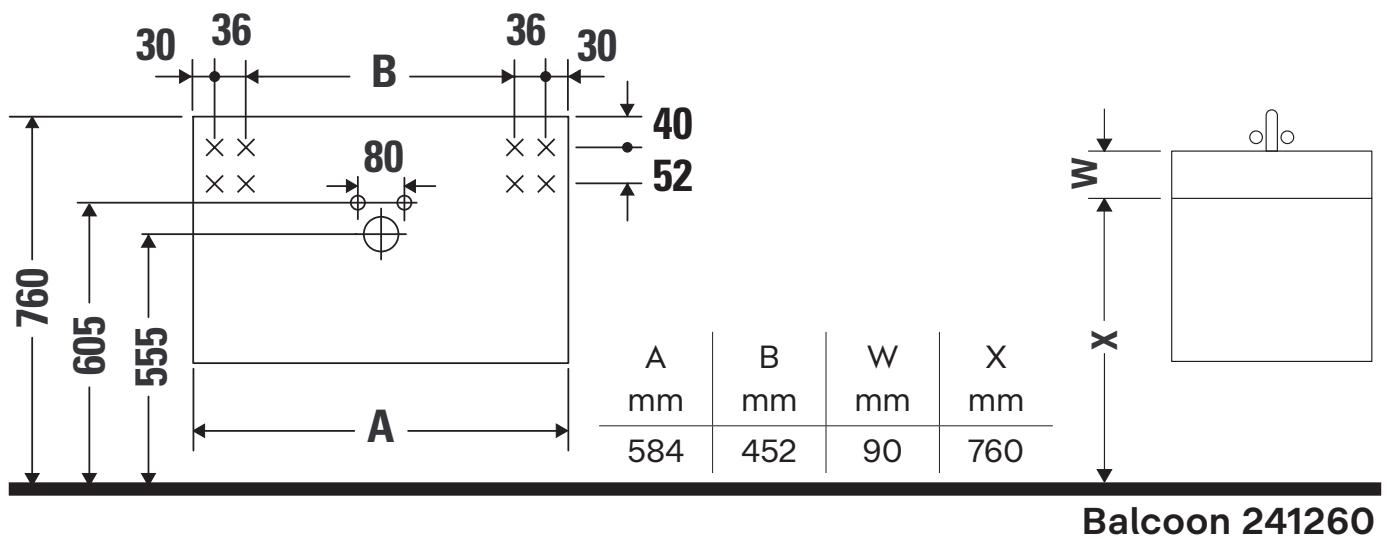

Balcoon

BA 4726

Montagehandleiding

Aanwijzingen betreffende het gebruik

De badmeubel-serie voldoet aan de geldende normen en richtlijnen op het moment van de levering en is ontworpen voor gebruik in badkamers. Een direct contact met water, bijv. bij het douchen moet worden vermeden.