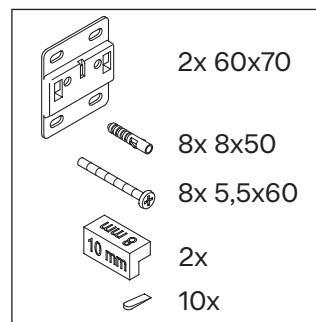

Balcoon

BA 4728

Montagehandleiding

Aanwijzingen betreffende het gebruik

De badmeubel-serie voldoet aan de geldende normen en richtlijnen op het moment van de levering en is ontworpen voor gebruik in badkamers. Een direct contact met water, bijv. bij het douchen moet worden vermeden.