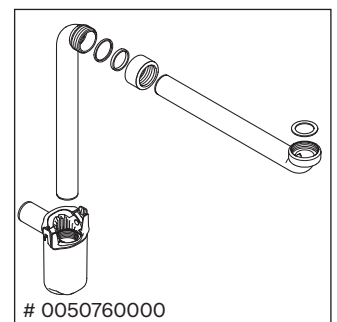

Balcoon

BA 4728

Montagehandleiding

Aanwijzingen betreffende het gebruik

De badmeubel-serie voldoet aan de geldende normen en richtlijnen op het moment van de levering en is ontworpen voor gebruik in badkamers. Een direct contact met water, bijv. bij het douchen moet worden vermeden.