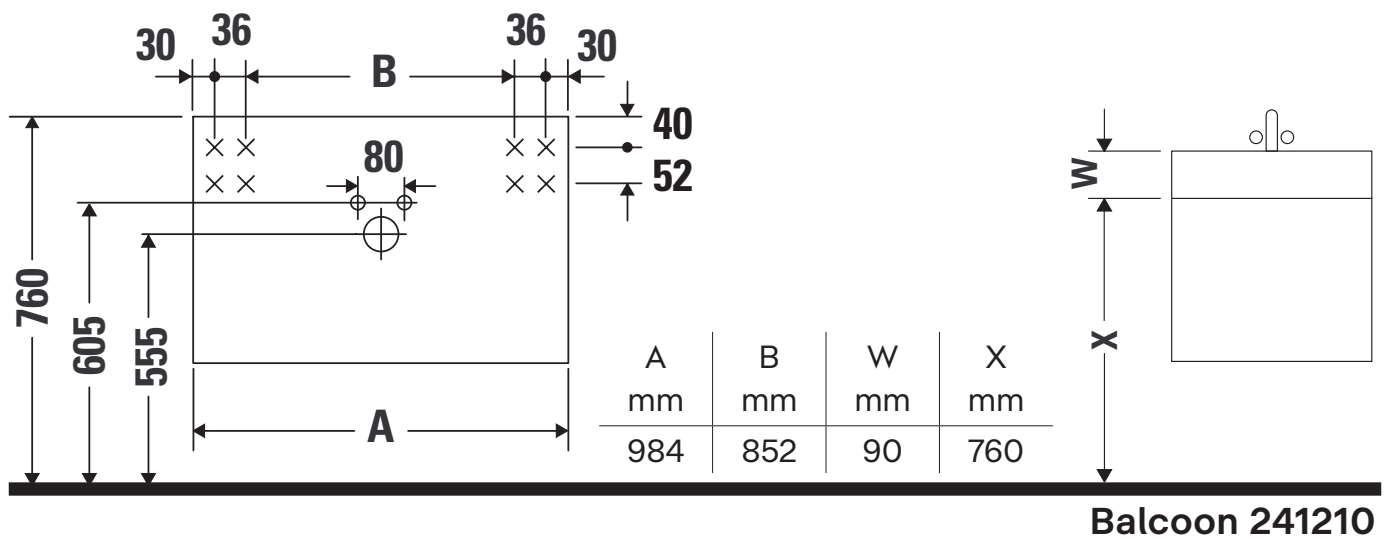

Balcoon

BA 4728

Montagehandleiding

Aanwijzingen betreffende het gebruik

De badmeubel-serie voldoet aan de geldende normen en richtlijnen op het moment van de levering en is ontworpen voor gebruik in badkamers. Een direct contact met water, bijv. bij het douchen moet worden vermeden.