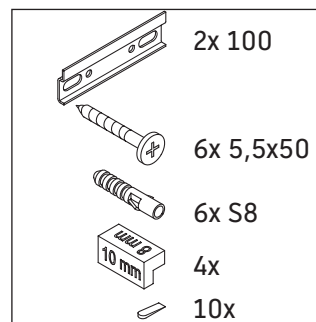

## Montagehandleiding

Vero Air # 235070