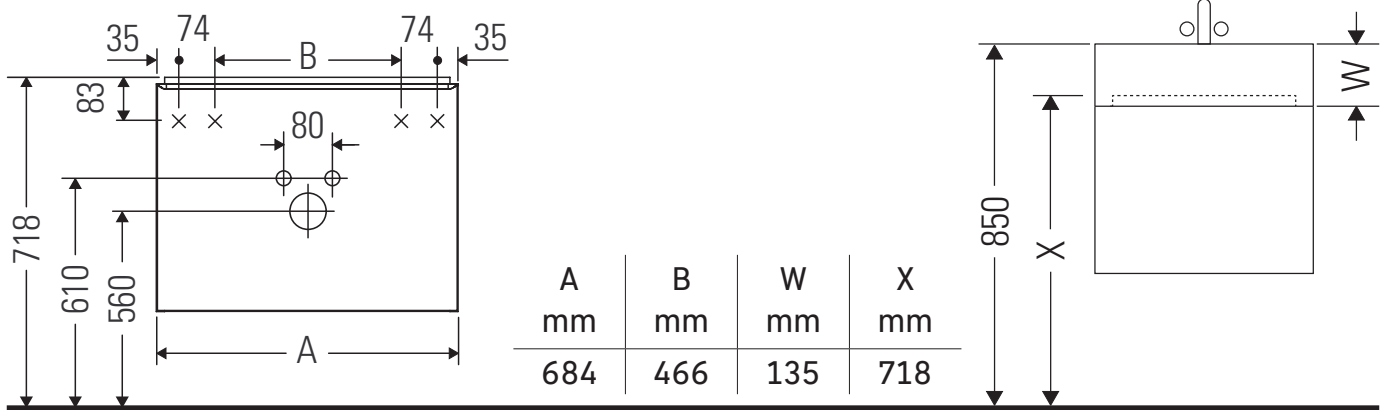

## Montagehandleiding

Vero Air # 235070