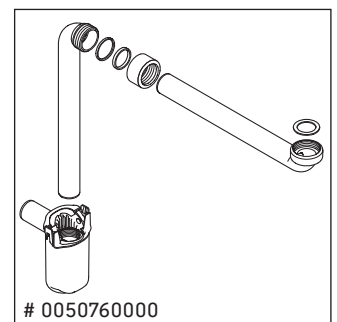

## Montagehandleiding

Vero Air # 235070