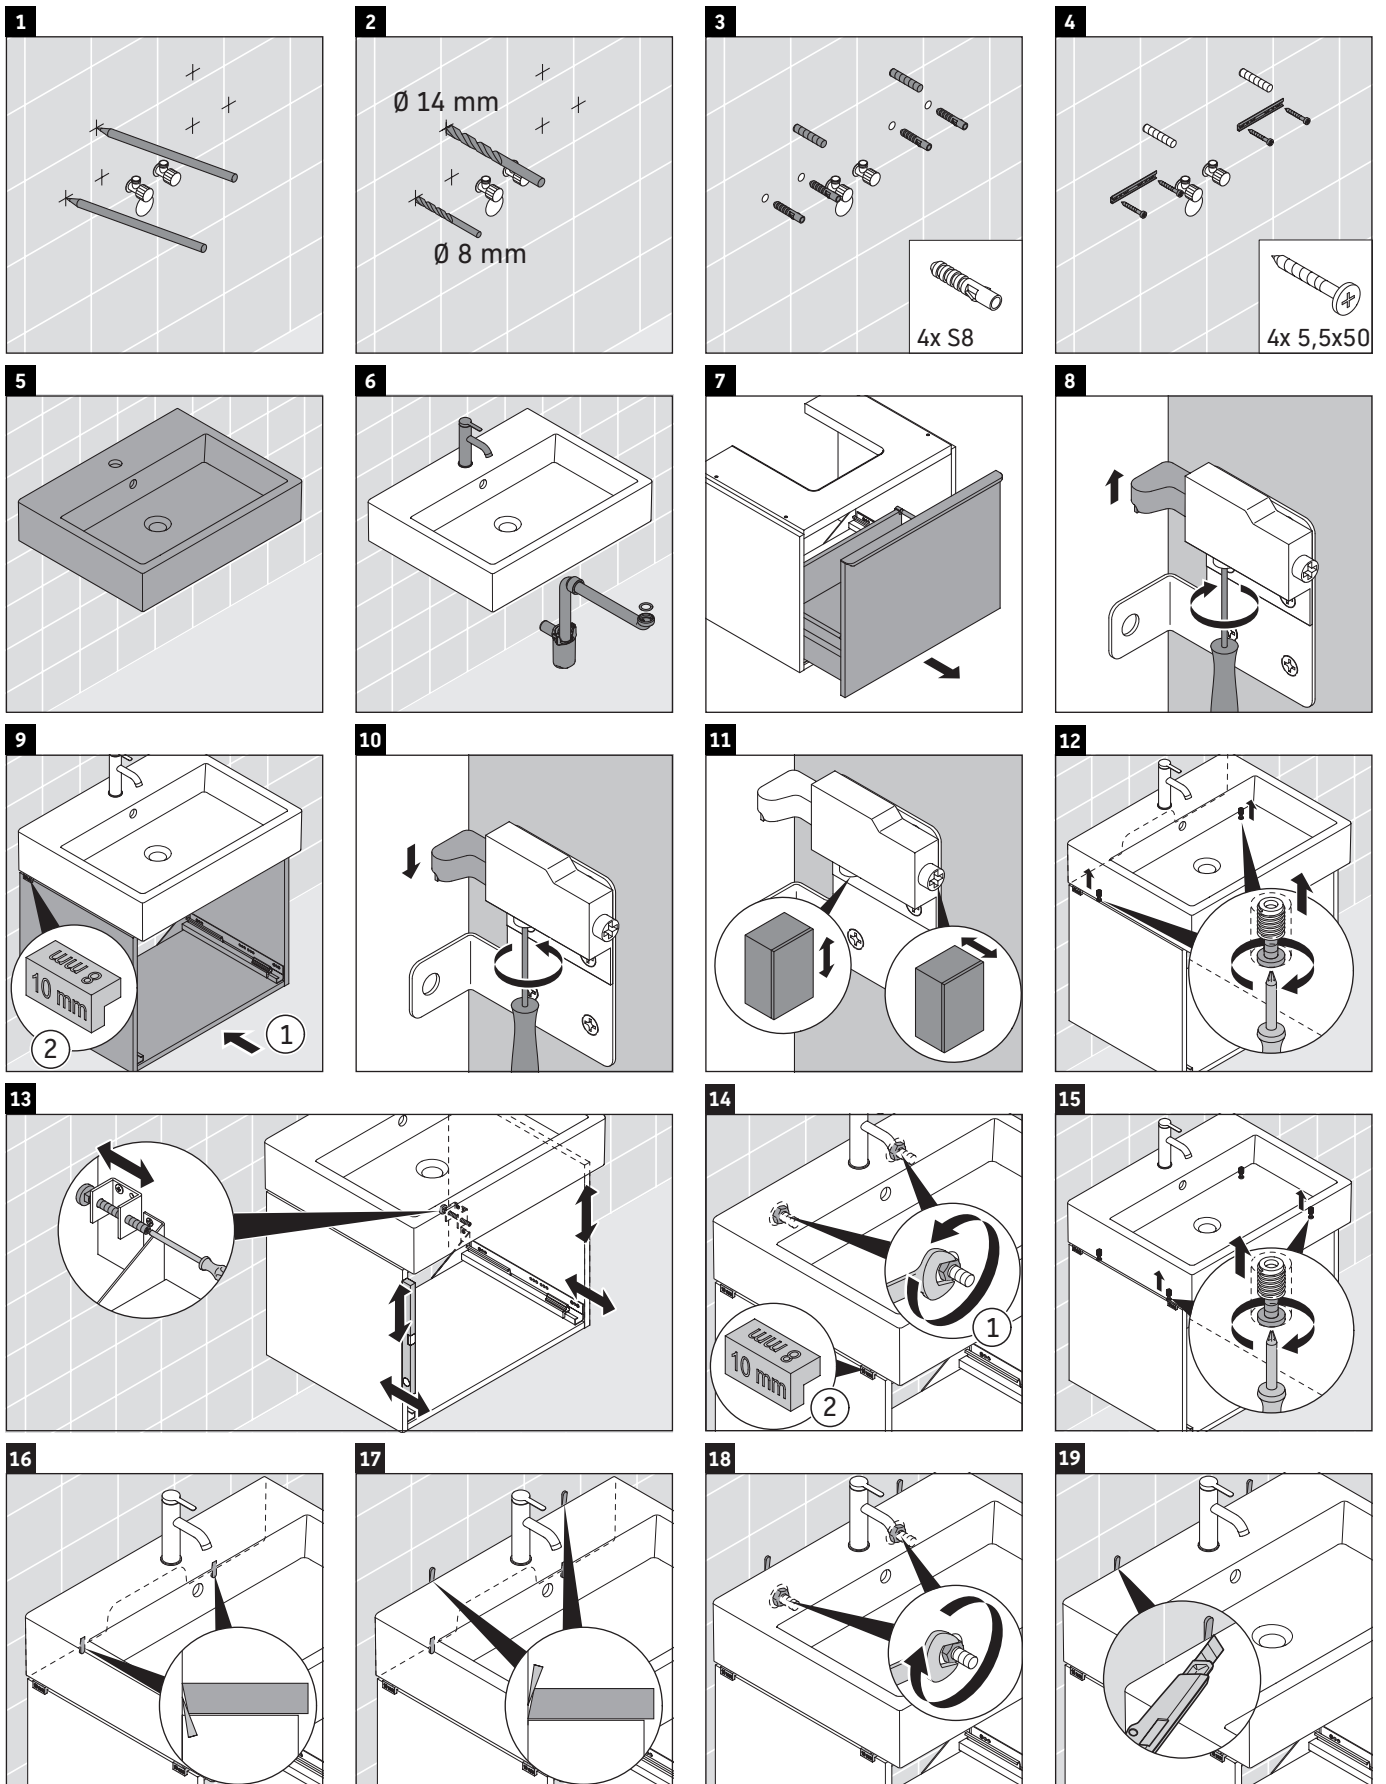

Order no. DE4272/21.01.1