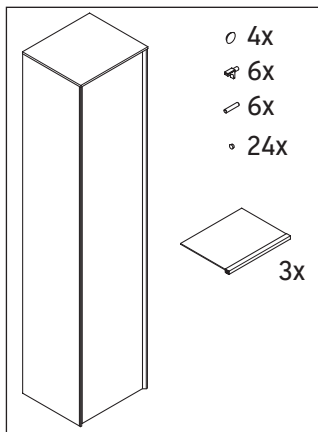

XViu

XV 1375 L/R

Montagehandleiding

Aanwijzingen betreffende het gebruik

De badmeubel-serie voldoet aan de geldende normen en richtlijnen op het moment van de levering en is ontworpen voor gebruik in badkamers. Een direct contact met water, bijv. bij het douchen moet worden vermeden.