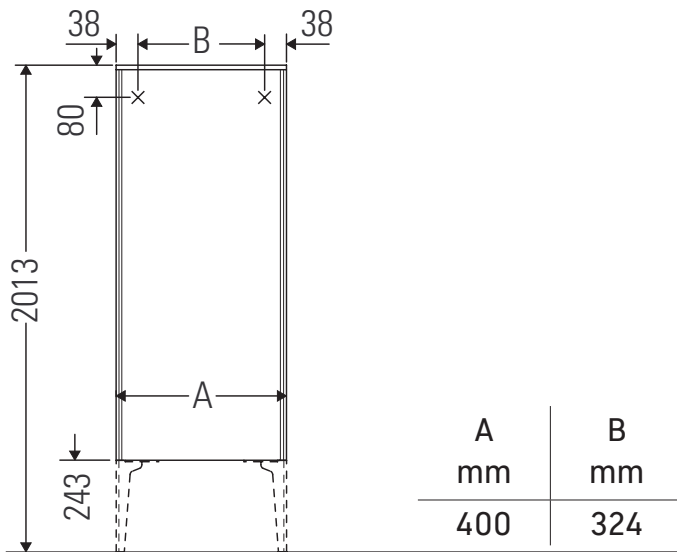

XViu

XV 1375 L/R

Montagehandleiding

Aanwijzingen betreffende het gebruik

De badmeubel-serie voldoet aan de geldende normen en richtlijnen op het moment van de levering en is ontworpen voor gebruik in badkamers. Een direct contact met water, bijv. bij het douchen moet worden vermeden.