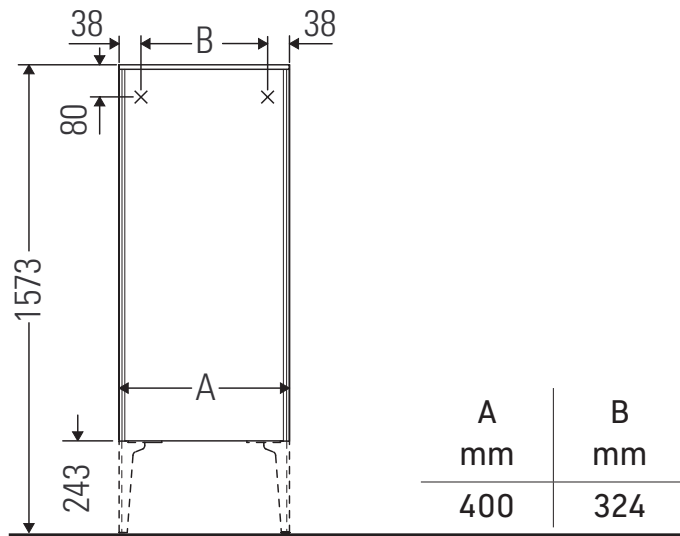

XViu

XV 1325 L/R

Montagehandleiding

Aanwijzingen betreffende het gebruik

De badmeubel-serie voldoet aan de geldende normen en richtlijnen op het moment van de levering en is ontworpen voor gebruik in badkamers. Een direct contact met water, bijv. bij het douchen moet worden vermeden.