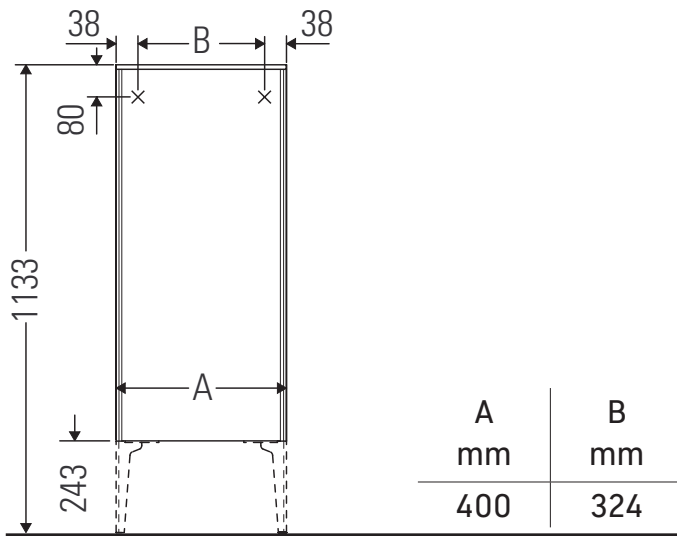

XViu

XV 1305 L/R

Montagehandleiding

Aanwijzingen betreffende het gebruik

De badmeubel-serie voldoet aan de geldende normen en richtlijnen op het moment van de levering en is ontworpen voor gebruik in badkamers. Een direct contact met water, bijv. bij het douchen moet worden vermeden.