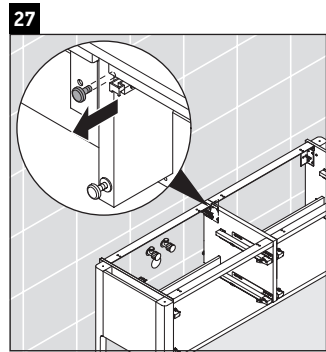

Luv

LU 9568 L

Montagehandleiding

D	20 mm	25 mm
X	620 mm	615 mm
Y	570 mm	565 mm

Neem alle overige montagehandleidingen in acht!

Aanwijzingen betreffende het gebruik

De badmeubel-serie voldoet aan de geldende normen en richtlijnen op het moment van de levering en is ontworpen voor gebruik in badkamers. Een direct contact met water, bijv. bij het douchen moet worden vermeden.

Luv

LU 9568 R

Montagehandleiding

D	20 mm	25 mm
X	620 mm	615 mm
Y	570 mm	565 mm

Neem alle overige montagehandleidingen in acht!

Aanwijzingen betreffende het gebruik

De badmeubel-serie voldoet aan de geldende normen en richtlijnen op het moment van de levering en is ontworpen voor gebruik in badkamers. Een direct contact met water, bijv. bij het douchen moet worden vermeden.