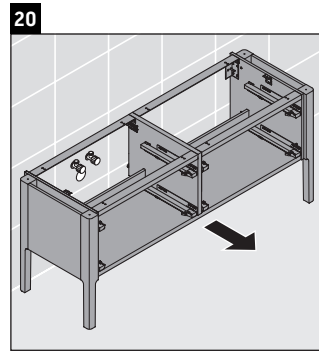

Luv

LU 9568 L

Montagehandleiding

D	20 mm	25 mm
X	620 mm	615 mm
Y	570 mm	565 mm

Neem alle overige montagehandleidingen in acht!

Aanwijzingen betreffende het gebruik

De badmeubel-serie voldoet aan de geldende normen en richtlijnen op het moment van de levering en is ontworpen voor gebruik in badkamers. Een direct contact met water, bijv. bij het douchen moet worden vermeden.

Luv

LU 9568 R

Montagehandleiding

D	20 mm	25 mm
X	620 mm	615 mm
Y	570 mm	565 mm

Neem alle overige montagehandleidingen in acht!

Aanwijzingen betreffende het gebruik

De badmeubel-serie voldoet aan de geldende normen en richtlijnen op het moment van de levering en is ontworpen voor gebruik in badkamers. Een direct contact met water, bijv. bij het douchen moet worden vermeden.