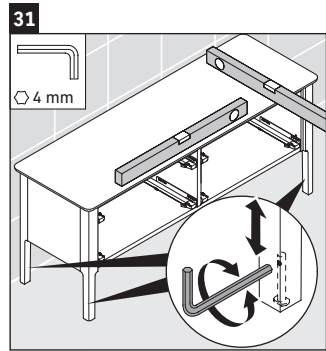

Luv

LU 9568 L

Montagehandleiding

D	20 mm	25 mm
X	620 mm	615 mm
Y	570 mm	565 mm

Neem alle overige montagehandleidingen in acht!

Aanwijzingen betreffende het gebruik

De badmeubel-serie voldoet aan de geldende normen en richtlijnen op het moment van de levering en is ontworpen voor gebruik in badkamers. Een direct contact met water, bijv. bij het douchen moet worden vermeden.

Luv

LU 9568 R

Montagehandleiding

D	20 mm	25 mm
X	620 mm	615 mm
Y	570 mm	565 mm

Neem alle overige montagehandleidingen in acht!

Aanwijzingen betreffende het gebruik

De badmeubel-serie voldoet aan de geldende normen en richtlijnen op het moment van de levering en is ontworpen voor gebruik in badkamers. Een direct contact met water, bijv. bij het douchen moet worden vermeden.