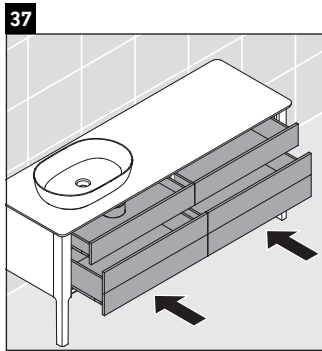

Luv

LU 9568 L

Montagehandleiding

D	20 mm	25 mm
X	620 mm	615 mm
Y	570 mm	565 mm

Neem alle overige montagehandleidingen in acht!

Aanwijzingen betreffende het gebruik

De badmeubel-serie voldoet aan de geldende normen en richtlijnen op het moment van de levering en is ontworpen voor gebruik in badkamers. Een direct contact met water, bijv. bij het douchen moet worden vermeden.

Luv

LU 9568 R

Montagehandleiding

D	20 mm	25 mm
X	620 mm	615 mm
Y	570 mm	565 mm

Neem alle overige montagehandleidingen in acht!

Aanwijzingen betreffende het gebruik

De badmeubel-serie voldoet aan de geldende normen en richtlijnen op het moment van de levering en is ontworpen voor gebruik in badkamers. Een direct contact met water, bijv. bij het douchen moet worden vermeden.