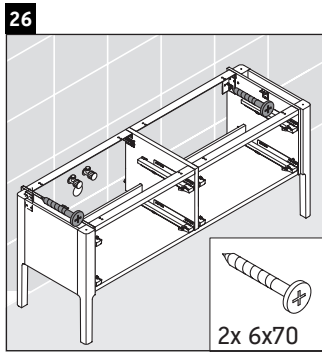

Luv

LU 9568 L

Montagehandleiding

D	20 mm	25 mm
X	620 mm	615 mm
Y	570 mm	565 mm

Neem alle overige montagehandleidingen in acht!

Aanwijzingen betreffende het gebruik

De badmeubel-serie voldoet aan de geldende normen en richtlijnen op het moment van de levering en is ontworpen voor gebruik in badkamers. Een direct contact met water, bijv. bij het douchen moet worden vermeden.

Luv

LU 9568 R

Montagehandleiding

D	20 mm	25 mm
X	620 mm	615 mm
Y	570 mm	565 mm

Neem alle overige montagehandleidingen in acht!

Aanwijzingen betreffende het gebruik

De badmeubel-serie voldoet aan de geldende normen en richtlijnen op het moment van de levering en is ontworpen voor gebruik in badkamers. Een direct contact met water, bijv. bij het douchen moet worden vermeden.