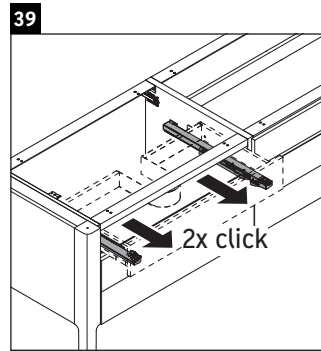

Luv

LU 9568 L

Montagehandleiding

D	20 mm	25 mm
X	620 mm	615 mm
Y	570 mm	565 mm

Neem alle overige montagehandleidingen in acht!

Aanwijzingen betreffende het gebruik

De badmeubel-serie voldoet aan de geldende normen en richtlijnen op het moment van de levering en is ontworpen voor gebruik in badkamers. Een direct contact met water, bijv. bij het douchen moet worden vermeden.

Luv

LU 9568 R

Montagehandleiding

D	20 mm	25 mm
X	620 mm	615 mm
Y	570 mm	565 mm

Neem alle overige montagehandleidingen in acht!

Aanwijzingen betreffende het gebruik

De badmeubel-serie voldoet aan de geldende normen en richtlijnen op het moment van de levering en is ontworpen voor gebruik in badkamers. Een direct contact met water, bijv. bij het douchen moet worden vermeden.