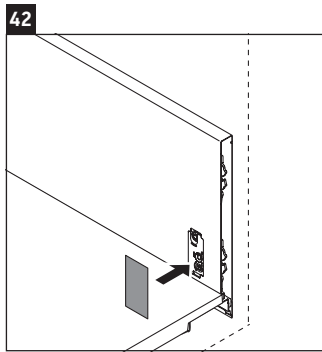

Luv

LU 9568 L

Montagehandleiding

D	20 mm	25 mm
X	620 mm	615 mm
Y	570 mm	565 mm

Neem alle overige montagehandleidingen in acht!

Aanwijzingen betreffende het gebruik

De badmeubel-serie voldoet aan de geldende normen en richtlijnen op het moment van de levering en is ontworpen voor gebruik in badkamers. Een direct contact met water, bijv. bij het douchen moet worden vermeden.

Luv

LU 9568 R

Montagehandleiding

D	20 mm	25 mm
X	620 mm	615 mm
Y	570 mm	565 mm

Neem alle overige montagehandleidingen in acht!

Aanwijzingen betreffende het gebruik

De badmeubel-serie voldoet aan de geldende normen en richtlijnen op het moment van de levering en is ontworpen voor gebruik in badkamers. Een direct contact met water, bijv. bij het douchen moet worden vermeden.