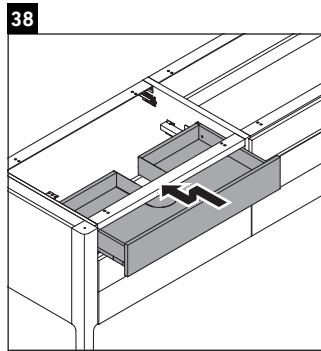

Luv

LU 9568 L

Montagehandleiding

D	20 mm	25 mm
X	620 mm	615 mm
Y	570 mm	565 mm

Neem alle overige montagehandleidingen in acht!

Aanwijzingen betreffende het gebruik

De badmeubel-serie voldoet aan de geldende normen en richtlijnen op het moment van de levering en is ontworpen voor gebruik in badkamers. Een direct contact met water, bijv. bij het douchen moet worden vermeden.

Luv

LU 9568 R

Montagehandleiding

D	20 mm	25 mm
X	620 mm	615 mm
Y	570 mm	565 mm

Neem alle overige montagehandleidingen in acht!

Aanwijzingen betreffende het gebruik

De badmeubel-serie voldoet aan de geldende normen en richtlijnen op het moment van de levering en is ontworpen voor gebruik in badkamers. Een direct contact met water, bijv. bij het douchen moet worden vermeden.