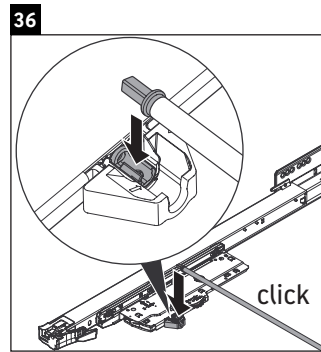

Luv

LU 9568 L

Montagehandleiding

D	20 mm	25 mm
X	620 mm	615 mm
Y	570 mm	565 mm

Neem alle overige montagehandleidingen in acht!

Aanwijzingen betreffende het gebruik

De badmeubel-serie voldoet aan de geldende normen en richtlijnen op het moment van de levering en is ontworpen voor gebruik in badkamers. Een direct contact met water, bijv. bij het douchen moet worden vermeden.

Luv

LU 9568 R

Montagehandleiding

D	20 mm	25 mm
X	620 mm	615 mm
Y	570 mm	565 mm

Neem alle overige montagehandleidingen in acht!

Aanwijzingen betreffende het gebruik

De badmeubel-serie voldoet aan de geldende normen en richtlijnen op het moment van de levering en is ontworpen voor gebruik in badkamers. Een direct contact met water, bijv. bij het douchen moet worden vermeden.