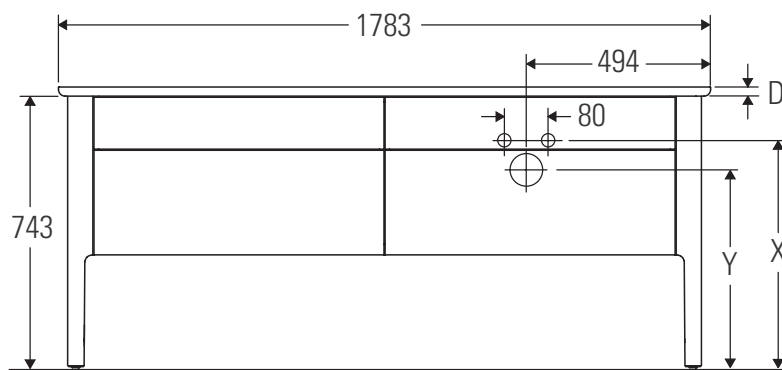

Luv

LU 9568 L

Montagehandleiding

D	20 mm	25 mm
X	620 mm	615 mm
Y	570 mm	565 mm

Neem alle overige montagehandleidingen in acht!

Aanwijzingen betreffende het gebruik

De badmeubel-serie voldoet aan de geldende normen en richtlijnen op het moment van de levering en is ontworpen voor gebruik in badkamers. Een direct contact met water, bijv. bij het douchen moet worden vermeden.

Luv

LU 9568 R

Montagehandleiding

D	20 mm	25 mm
X	620 mm	615 mm
Y	570 mm	565 mm

Neem alle overige montagehandleidingen in acht!

Aanwijzingen betreffende het gebruik

De badmeubel-serie voldoet aan de geldende normen en richtlijnen op het moment van de levering en is ontworpen voor gebruik in badkamers. Een direct contact met water, bijv. bij het douchen moet worden vermeden.