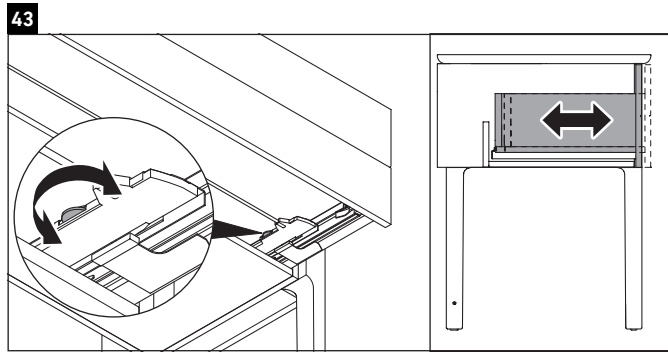

Luv

LU 9568 L

Montagehandleiding

D	20 mm	25 mm
X	620 mm	615 mm
Y	570 mm	565 mm

Neem alle overige montagehandleidingen in acht!

Aanwijzingen betreffende het gebruik

De badmeubel-serie voldoet aan de geldende normen en richtlijnen op het moment van de levering en is ontworpen voor gebruik in badkamers. Een direct contact met water, bijv. bij het douchen moet worden vermeden.

Luv

LU 9568 R

Montagehandleiding

D	20 mm	25 mm
X	620 mm	615 mm
Y	570 mm	565 mm

Neem alle overige montagehandleidingen in acht!

Aanwijzingen betreffende het gebruik

De badmeubel-serie voldoet aan de geldende normen en richtlijnen op het moment van de levering en is ontworpen voor gebruik in badkamers. Een direct contact met water, bijv. bij het douchen moet worden vermeden.