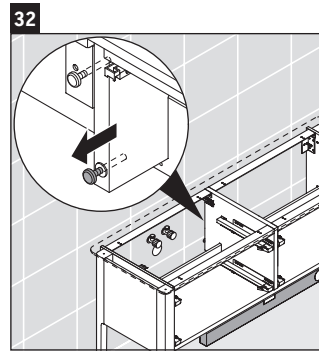

Luv

LU 9568 L

Montagehandleiding

D	20 mm	25 mm
X	620 mm	615 mm
Y	570 mm	565 mm

Neem alle overige montagehandleidingen in acht!

Aanwijzingen betreffende het gebruik

De badmeubel-serie voldoet aan de geldende normen en richtlijnen op het moment van de levering en is ontworpen voor gebruik in badkamers. Een direct contact met water, bijv. bij het douchen moet worden vermeden.

Luv

LU 9568 R

Montagehandleiding

D	20 mm	25 mm
X	620 mm	615 mm
Y	570 mm	565 mm

Neem alle overige montagehandleidingen in acht!

Aanwijzingen betreffende het gebruik

De badmeubel-serie voldoet aan de geldende normen en richtlijnen op het moment van de levering en is ontworpen voor gebruik in badkamers. Een direct contact met water, bijv. bij het douchen moet worden vermeden.