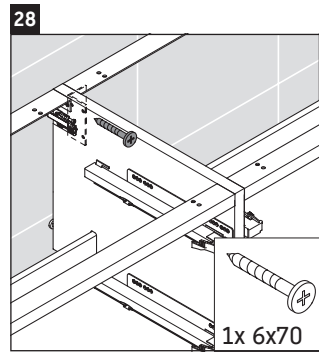

Luv

LU 9568 L

Montagehandleiding

D	20 mm	25 mm
X	620 mm	615 mm
Y	570 mm	565 mm

Neem alle overige montagehandleidingen in acht!

Aanwijzingen betreffende het gebruik

De badmeubel-serie voldoet aan de geldende normen en richtlijnen op het moment van de levering en is ontworpen voor gebruik in badkamers. Een direct contact met water, bijv. bij het douchen moet worden vermeden.

Luv

LU 9568 R

Montagehandleiding

D	20 mm	25 mm
X	620 mm	615 mm
Y	570 mm	565 mm

Neem alle overige montagehandleidingen in acht!

Aanwijzingen betreffende het gebruik

De badmeubel-serie voldoet aan de geldende normen en richtlijnen op het moment van de levering en is ontworpen voor gebruik in badkamers. Een direct contact met water, bijv. bij het douchen moet worden vermeden.