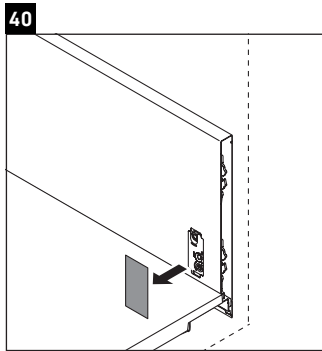

Luv

LU 9568 L

Montagehandleiding

D	20 mm	25 mm
X	620 mm	615 mm
Y	570 mm	565 mm

Neem alle overige montagehandleidingen in acht!

Aanwijzingen betreffende het gebruik

De badmeubel-serie voldoet aan de geldende normen en richtlijnen op het moment van de levering en is ontworpen voor gebruik in badkamers. Een direct contact met water, bijv. bij het douchen moet worden vermeden.

Luv

LU 9568 R

Montagehandleiding

D	20 mm	25 mm
X	620 mm	615 mm
Y	570 mm	565 mm

Neem alle overige montagehandleidingen in acht!

Aanwijzingen betreffende het gebruik

De badmeubel-serie voldoet aan de geldende normen en richtlijnen op het moment van de levering en is ontworpen voor gebruik in badkamers. Een direct contact met water, bijv. bij het douchen moet worden vermeden.