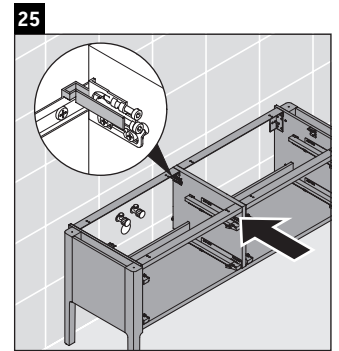

Luv

LU 9568 L

Montagehandleiding

D	20 mm	25 mm
X	620 mm	615 mm
Y	570 mm	565 mm

Neem alle overige montagehandleidingen in acht!

Aanwijzingen betreffende het gebruik

De badmeubel-serie voldoet aan de geldende normen en richtlijnen op het moment van de levering en is ontworpen voor gebruik in badkamers. Een direct contact met water, bijv. bij het douchen moet worden vermeden.

Luv

LU 9568 R

Montagehandleiding

D	20 mm	25 mm
X	620 mm	615 mm
Y	570 mm	565 mm

Neem alle overige montagehandleidingen in acht!

Aanwijzingen betreffende het gebruik

De badmeubel-serie voldoet aan de geldende normen en richtlijnen op het moment van de levering en is ontworpen voor gebruik in badkamers. Een direct contact met water, bijv. bij het douchen moet worden vermeden.