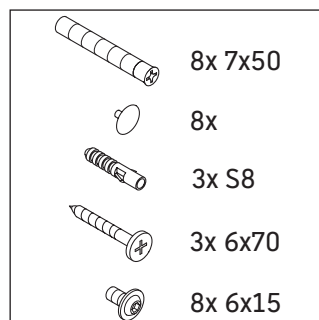

Luv

LU 9568 L

Montagehandleiding

D	20 mm	25 mm
X	620 mm	615 mm
Y	570 mm	565 mm

Neem alle overige montagehandleidingen in acht!

Aanwijzingen betreffende het gebruik

De badmeubel-serie voldoet aan de geldende normen en richtlijnen op het moment van de levering en is ontworpen voor gebruik in badkamers. Een direct contact met water, bijv. bij het douchen moet worden vermeden.

Luv

LU 9568 R

Montagehandleiding

D	20 mm	25 mm
X	620 mm	615 mm
Y	570 mm	565 mm

Neem alle overige montagehandleidingen in acht!

Aanwijzingen betreffende het gebruik

De badmeubel-serie voldoet aan de geldende normen en richtlijnen op het moment van de levering en is ontworpen voor gebruik in badkamers. Een direct contact met water, bijv. bij het douchen moet worden vermeden.