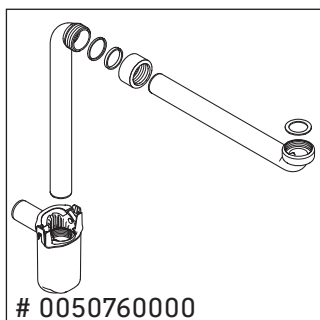

Luv

LU 9568 L

Montagehandleiding

D	20 mm	25 mm
X	620 mm	615 mm
Y	570 mm	565 mm

Neem alle overige montagehandleidingen in acht!

Aanwijzingen betreffende het gebruik

De badmeubel-serie voldoet aan de geldende normen en richtlijnen op het moment van de levering en is ontworpen voor gebruik in badkamers. Een direct contact met water, bijv. bij het douchen moet worden vermeden.

Luv

LU 9568 R

Montagehandleiding

D	20 mm	25 mm
X	620 mm	615 mm
Y	570 mm	565 mm

Neem alle overige montagehandleidingen in acht!

Aanwijzingen betreffende het gebruik

De badmeubel-serie voldoet aan de geldende normen en richtlijnen op het moment van de levering en is ontworpen voor gebruik in badkamers. Een direct contact met water, bijv. bij het douchen moet worden vermeden.