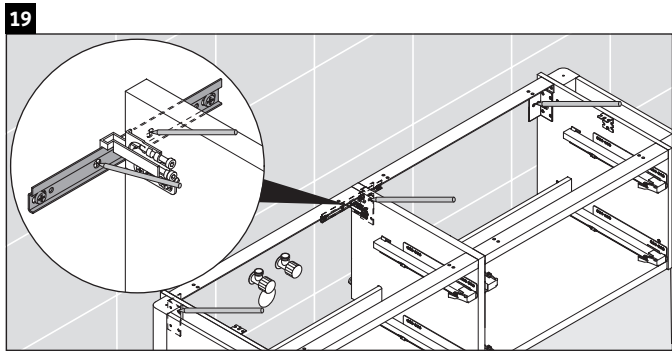

Luv

LU 9568 L

Montagehandleiding

D	20 mm	25 mm
X	620 mm	615 mm
Y	570 mm	565 mm

Neem alle overige montagehandleidingen in acht!

Aanwijzingen betreffende het gebruik

De badmeubel-serie voldoet aan de geldende normen en richtlijnen op het moment van de levering en is ontworpen voor gebruik in badkamers. Een direct contact met water, bijv. bij het douchen moet worden vermeden.

Luv

LU 9568 R

Montagehandleiding

D	20 mm	25 mm
X	620 mm	615 mm
Y	570 mm	565 mm

Neem alle overige montagehandleidingen in acht!

Aanwijzingen betreffende het gebruik

De badmeubel-serie voldoet aan de geldende normen en richtlijnen op het moment van de levering en is ontworpen voor gebruik in badkamers. Een direct contact met water, bijv. bij het douchen moet worden vermeden.