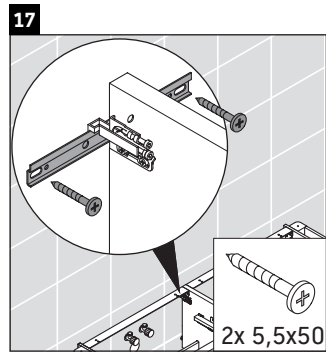

Luv

LU 9568 L

Montagehandleiding

D	20 mm	25 mm
X	620 mm	615 mm
Y	570 mm	565 mm

Neem alle overige montagehandleidingen in acht!

Aanwijzingen betreffende het gebruik

De badmeubel-serie voldoet aan de geldende normen en richtlijnen op het moment van de levering en is ontworpen voor gebruik in badkamers. Een direct contact met water, bijv. bij het douchen moet worden vermeden.

Luv

LU 9568 R

Montagehandleiding

D	20 mm	25 mm
X	620 mm	615 mm
Y	570 mm	565 mm

Neem alle overige montagehandleidingen in acht!

Aanwijzingen betreffende het gebruik

De badmeubel-serie voldoet aan de geldende normen en richtlijnen op het moment van de levering en is ontworpen voor gebruik in badkamers. Een direct contact met water, bijv. bij het douchen moet worden vermeden.