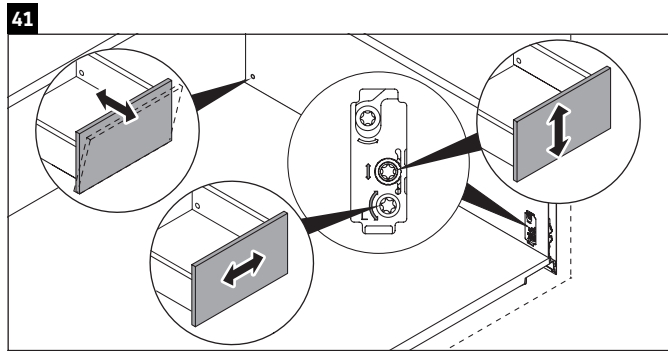

Luv

LU 9568 L

Montagehandleiding

D	20 mm	25 mm
X	620 mm	615 mm
Y	570 mm	565 mm

Neem alle overige montagehandleidingen in acht!

Aanwijzingen betreffende het gebruik

De badmeubel-serie voldoet aan de geldende normen en richtlijnen op het moment van de levering en is ontworpen voor gebruik in badkamers. Een direct contact met water, bijv. bij het douchen moet worden vermeden.

Luv

LU 9568 R

Montagehandleiding

D	20 mm	25 mm
X	620 mm	615 mm
Y	570 mm	565 mm

Neem alle overige montagehandleidingen in acht!

Aanwijzingen betreffende het gebruik

De badmeubel-serie voldoet aan de geldende normen en richtlijnen op het moment van de levering en is ontworpen voor gebruik in badkamers. Een direct contact met water, bijv. bij het douchen moet worden vermeden.