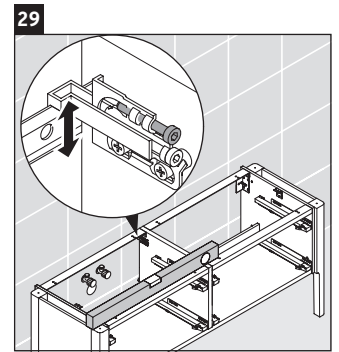

Luv

LU 9568 L

Montagehandleiding

D	20 mm	25 mm
X	620 mm	615 mm
Y	570 mm	565 mm

Neem alle overige montagehandleidingen in acht!

Aanwijzingen betreffende het gebruik

De badmeubel-serie voldoet aan de geldende normen en richtlijnen op het moment van de levering en is ontworpen voor gebruik in badkamers. Een direct contact met water, bijv. bij het douchen moet worden vermeden.

Luv

LU 9568 R

Montagehandleiding

D	20 mm	25 mm
X	620 mm	615 mm
Y	570 mm	565 mm

Neem alle overige montagehandleidingen in acht!

Aanwijzingen betreffende het gebruik

De badmeubel-serie voldoet aan de geldende normen en richtlijnen op het moment van de levering en is ontworpen voor gebruik in badkamers. Een direct contact met water, bijv. bij het douchen moet worden vermeden.