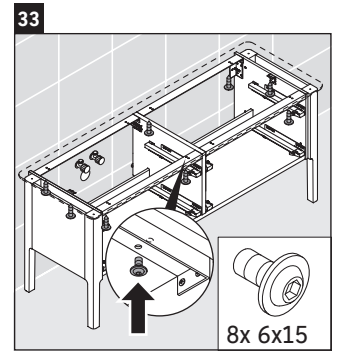

Luv

LU 9568 L

Montagehandleiding

D	20 mm	25 mm
X	620 mm	615 mm
Y	570 mm	565 mm

Neem alle overige montagehandleidingen in acht!

Aanwijzingen betreffende het gebruik

De badmeubel-serie voldoet aan de geldende normen en richtlijnen op het moment van de levering en is ontworpen voor gebruik in badkamers. Een direct contact met water, bijv. bij het douchen moet worden vermeden.

Luv

LU 9568 R

Montagehandleiding

D	20 mm	25 mm
X	620 mm	615 mm
Y	570 mm	565 mm

Neem alle overige montagehandleidingen in acht!

Aanwijzingen betreffende het gebruik

De badmeubel-serie voldoet aan de geldende normen en richtlijnen op het moment van de levering en is ontworpen voor gebruik in badkamers. Een direct contact met water, bijv. bij het douchen moet worden vermeden.