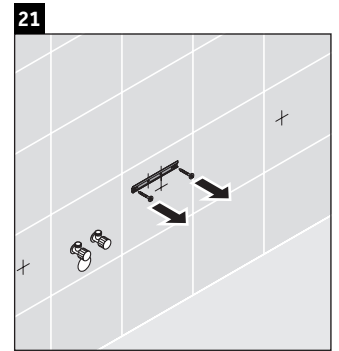

Luv

LU 9568 L

Montagehandleiding

D	20 mm	25 mm
X	620 mm	615 mm
Y	570 mm	565 mm

Neem alle overige montagehandleidingen in acht!

Aanwijzingen betreffende het gebruik

De badmeubel-serie voldoet aan de geldende normen en richtlijnen op het moment van de levering en is ontworpen voor gebruik in badkamers. Een direct contact met water, bijv. bij het douchen moet worden vermeden.

Luv

LU 9568 R

Montagehandleiding

D	20 mm	25 mm
X	620 mm	615 mm
Y	570 mm	565 mm

Neem alle overige montagehandleidingen in acht!

Aanwijzingen betreffende het gebruik

De badmeubel-serie voldoet aan de geldende normen en richtlijnen op het moment van de levering en is ontworpen voor gebruik in badkamers. Een direct contact met water, bijv. bij het douchen moet worden vermeden.