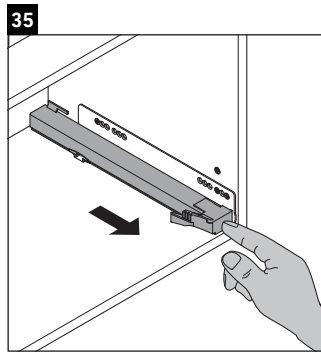

Luv

LU 9568 L

Montagehandleiding

D	20 mm	25 mm
X	620 mm	615 mm
Y	570 mm	565 mm

Neem alle overige montagehandleidingen in acht!

Aanwijzingen betreffende het gebruik

De badmeubel-serie voldoet aan de geldende normen en richtlijnen op het moment van de levering en is ontworpen voor gebruik in badkamers. Een direct contact met water, bijv. bij het douchen moet worden vermeden.

Luv

LU 9568 R

Montagehandleiding

D	20 mm	25 mm
X	620 mm	615 mm
Y	570 mm	565 mm

Neem alle overige montagehandleidingen in acht!

Aanwijzingen betreffende het gebruik

De badmeubel-serie voldoet aan de geldende normen en richtlijnen op het moment van de levering en is ontworpen voor gebruik in badkamers. Een direct contact met water, bijv. bij het douchen moet worden vermeden.