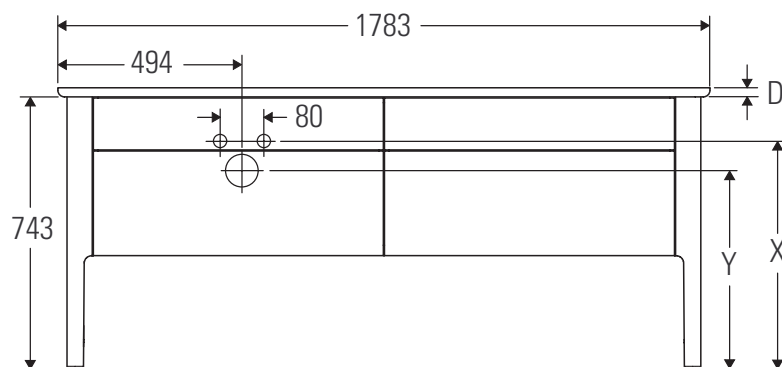

Luv

LU 9568 L

Montagehandleiding

D	20 mm	25 mm
X	620 mm	615 mm
Y	570 mm	565 mm

Neem alle overige montagehandleidingen in acht!

Aanwijzingen betreffende het gebruik

De badmeubel-serie voldoet aan de geldende normen en richtlijnen op het moment van de levering en is ontworpen voor gebruik in badkamers. Een direct contact met water, bijv. bij het douchen moet worden vermeden.

Luv

LU 9568 R

Montagehandleiding

D	20 mm	25 mm
X	620 mm	615 mm
Y	570 mm	565 mm

Neem alle overige montagehandleidingen in acht!

Aanwijzingen betreffende het gebruik

De badmeubel-serie voldoet aan de geldende normen en richtlijnen op het moment van de levering en is ontworpen voor gebruik in badkamers. Een direct contact met water, bijv. bij het douchen moet worden vermeden.