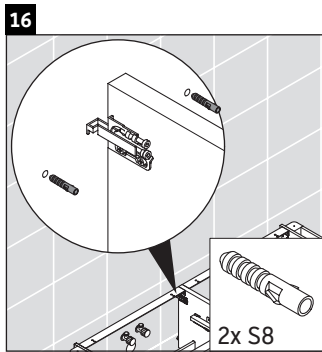

Luv

LU 9568 L

Montagehandleiding

D	20 mm	25 mm
X	620 mm	615 mm
Y	570 mm	565 mm

Neem alle overige montagehandleidingen in acht!

Aanwijzingen betreffende het gebruik

De badmeubel-serie voldoet aan de geldende normen en richtlijnen op het moment van de levering en is ontworpen voor gebruik in badkamers. Een direct contact met water, bijv. bij het douchen moet worden vermeden.

Luv

LU 9568 R

Montagehandleiding

D	20 mm	25 mm
X	620 mm	615 mm
Y	570 mm	565 mm

Neem alle overige montagehandleidingen in acht!

Aanwijzingen betreffende het gebruik

De badmeubel-serie voldoet aan de geldende normen en richtlijnen op het moment van de levering en is ontworpen voor gebruik in badkamers. Een direct contact met water, bijv. bij het douchen moet worden vermeden.