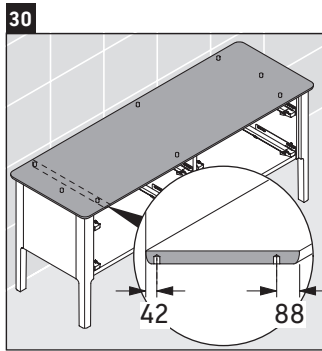

Luv

LU 9568 L

Montagehandleiding

D	20 mm	25 mm
X	620 mm	615 mm
Y	570 mm	565 mm

Neem alle overige montagehandleidingen in acht!

Aanwijzingen betreffende het gebruik

De badmeubel-serie voldoet aan de geldende normen en richtlijnen op het moment van de levering en is ontworpen voor gebruik in badkamers. Een direct contact met water, bijv. bij het douchen moet worden vermeden.

Luv

LU 9568 R

Montagehandleiding

D	20 mm	25 mm
X	620 mm	615 mm
Y	570 mm	565 mm

Neem alle overige montagehandleidingen in acht!

Aanwijzingen betreffende het gebruik

De badmeubel-serie voldoet aan de geldende normen en richtlijnen op het moment van de levering en is ontworpen voor gebruik in badkamers. Een direct contact met water, bijv. bij het douchen moet worden vermeden.