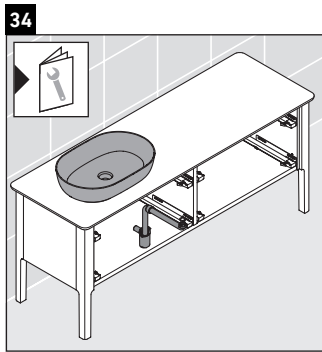

Luv

LU 9568 L

Montagehandleiding

D	20 mm	25 mm
X	620 mm	615 mm
Y	570 mm	565 mm

Neem alle overige montagehandleidingen in acht!

Aanwijzingen betreffende het gebruik

De badmeubel-serie voldoet aan de geldende normen en richtlijnen op het moment van de levering en is ontworpen voor gebruik in badkamers. Een direct contact met water, bijv. bij het douchen moet worden vermeden.

Luv

LU 9568 R

Montagehandleiding

D	20 mm	25 mm
X	620 mm	615 mm
Y	570 mm	565 mm

Neem alle overige montagehandleidingen in acht!

Aanwijzingen betreffende het gebruik

De badmeubel-serie voldoet aan de geldende normen en richtlijnen op het moment van de levering en is ontworpen voor gebruik in badkamers. Een direct contact met water, bijv. bij het douchen moet worden vermeden.