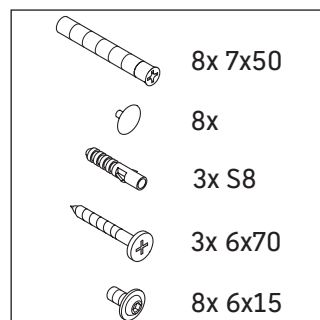

Luv

LU 9568 L

Montagehandleiding

D	20 mm	25 mm
X	620 mm	615 mm
Y	570 mm	565 mm

Neem alle overige montagehandleidingen in acht!

Aanwijzingen betreffende het gebruik

De badmeubel-serie voldoet aan de geldende normen en richtlijnen op het moment van de levering en is ontworpen voor gebruik in badkamers. Een direct contact met water, bijv. bij het douchen moet worden vermeden.

Luv

LU 9568 R

Montagehandleiding

D	20 mm	25 mm
X	620 mm	615 mm
Y	570 mm	565 mm

Neem alle overige montagehandleidingen in acht!

Aanwijzingen betreffende het gebruik

De badmeubel-serie voldoet aan de geldende normen en richtlijnen op het moment van de levering en is ontworpen voor gebruik in badkamers. Een direct contact met water, bijv. bij het douchen moet worden vermeden.