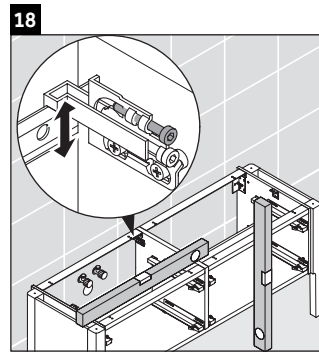

Luv

LU 9568 L

Montagehandleiding

D	20 mm	25 mm
X	620 mm	615 mm
Y	570 mm	565 mm

Neem alle overige montagehandleidingen in acht!

Aanwijzingen betreffende het gebruik

De badmeubel-serie voldoet aan de geldende normen en richtlijnen op het moment van de levering en is ontworpen voor gebruik in badkamers. Een direct contact met water, bijv. bij het douchen moet worden vermeden.

Luv

LU 9568 R

Montagehandleiding

D	20 mm	25 mm
X	620 mm	615 mm
Y	570 mm	565 mm

Neem alle overige montagehandleidingen in acht!

Aanwijzingen betreffende het gebruik

De badmeubel-serie voldoet aan de geldende normen en richtlijnen op het moment van de levering en is ontworpen voor gebruik in badkamers. Een direct contact met water, bijv. bij het douchen moet worden vermeden.