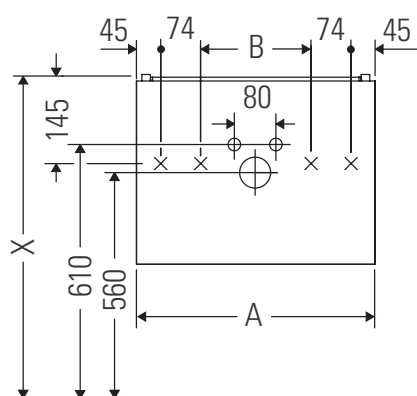

L-Cube

LC 6275

Montagehandleiding

A mm	B mm	W mm	X mm
584	346	135	715

Vero Air # 235060

Aanwijzingen betreffende het gebruik

De badmeubel-serie voldoet aan de geldende normen en richtlijnen op het moment van de levering en is ontworpen voor gebruik in badkamers. Een direct contact met water, bijv. bij het douchen moet worden vermeden.