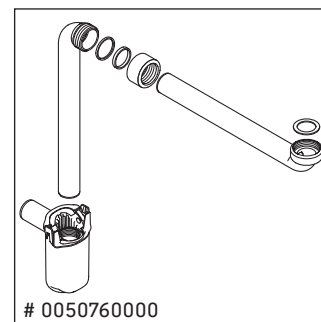

L-Cube

LC 6275

Montagehandleiding

A mm	B mm	W mm	X mm
584	346	135	715

Vero Air # 235060

Aanwijzingen betreffende het gebruik

De badmeubel-serie voldoet aan de geldende normen en richtlijnen op het moment van de levering en is ontworpen voor gebruik in badkamers. Een direct contact met water, bijv. bij het douchen moet worden vermeden.