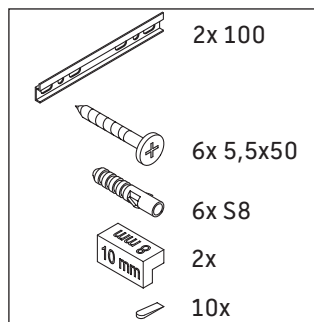

L-Cube

LC 6275

Montagehandleiding

A mm	B mm	W mm	X mm
584	346	135	715

Vero Air # 235060

Aanwijzingen betreffende het gebruik

De badmeubel-serie voldoet aan de geldende normen en richtlijnen op het moment van de levering en is ontworpen voor gebruik in badkamers. Een direct contact met water, bijv. bij het douchen moet worden vermeden.