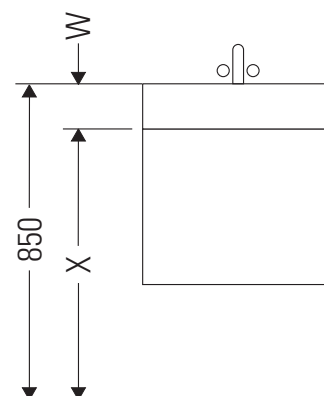

L-Cube

LC 6275

Montagehandleiding

A mm	B mm	W mm	X mm
584	346	135	715

Vero Air # 235060

Aanwijzingen betreffende het gebruik

De badmeubel-serie voldoet aan de geldende normen en richtlijnen op het moment van de levering en is ontworpen voor gebruik in badkamers. Een direct contact met water, bijv. bij het douchen moet worden vermeden.