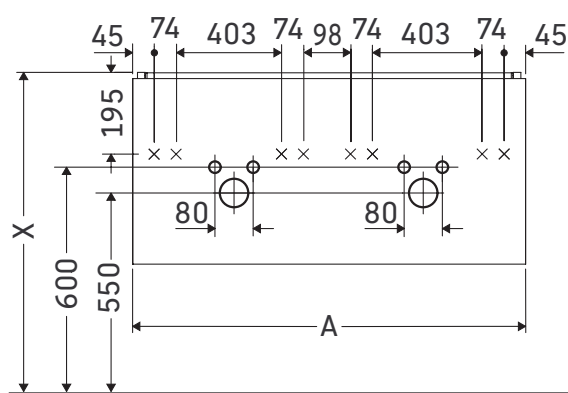

L-Cube

LC 6259

Montagehandleiding

A mm	W mm	X mm
1290	17	833

Me by Starck # 233613

Aanwijzingen betreffende het gebruik

De badmeubel-serie voldoet aan de geldende normen en richtlijnen op het moment van de levering en is ontworpen voor gebruik in badkamers. Een direct contact met water, bijv. bij het douchen moet worden vermeden.