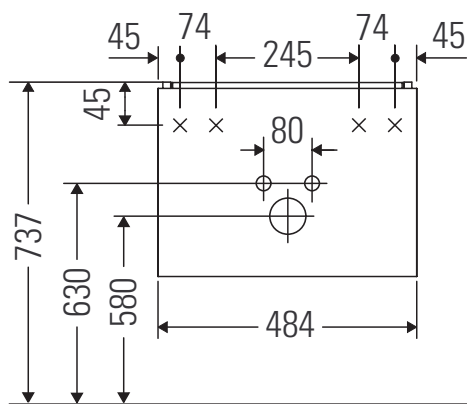

# L-Cube

## Montagehandleiding

W mm	X mm
135	737

Vero Air # 072450