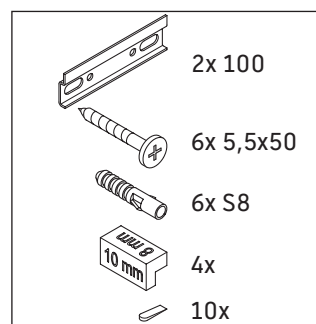

## Montagehandleiding

W mm	X mm
135	737

Vero Air # 072450