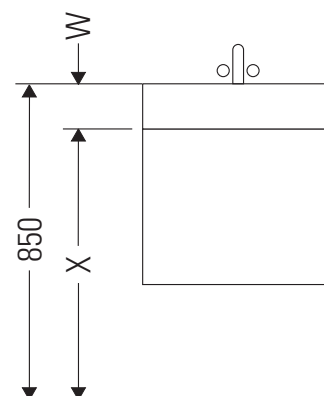

# L-Cube

## Montagehandleiding

W mm	X mm
135	715

**Vero Air # 072445**