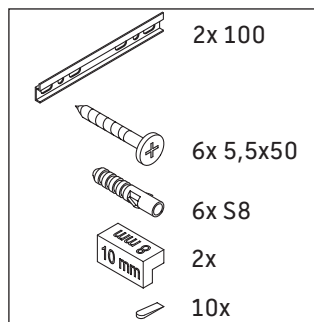

## Montagehandleiding

W mm	X mm
135	715

**Vero Air # 072445**