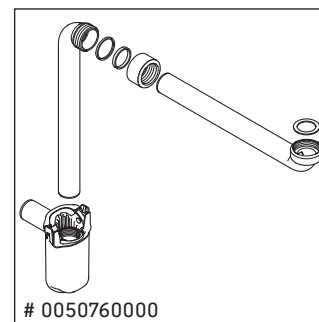

## Montagehandleiding

W mm	X mm
135	715

**Vero Air # 072445**