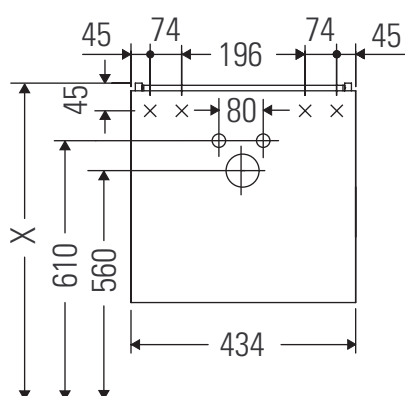

# L-Cube

## Montagehandleiding

W mm	X mm
135	715

**Vero Air # 072445**