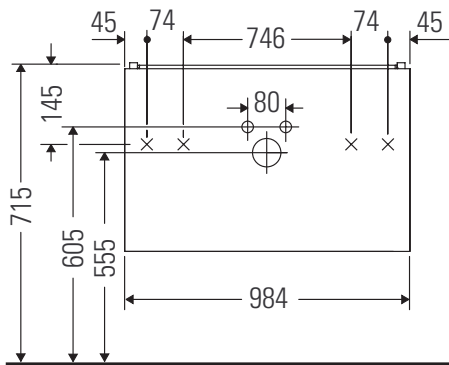

L-Cube

LC 6178

Montagehandleiding

Vero Air # 235010

Aanwijzingen betreffende het gebruik

De badmeubel-serie voldoet aan de geldende normen en richtlijnen op het moment van de levering en is ontworpen voor gebruik in badkamers. Een direct contact met water, bijv. bij het douchen moet worden vermeden.