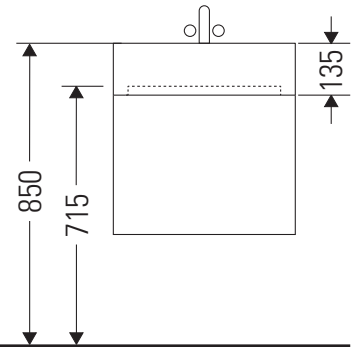

L-Cube

LC 6178

Montagehandleiding

Vero Air # 235010

Aanwijzingen betreffende het gebruik

De badmeubel-serie voldoet aan de geldende normen en richtlijnen op het moment van de levering en is ontworpen voor gebruik in badkamers. Een direct contact met water, bijv. bij het douchen moet worden vermeden.