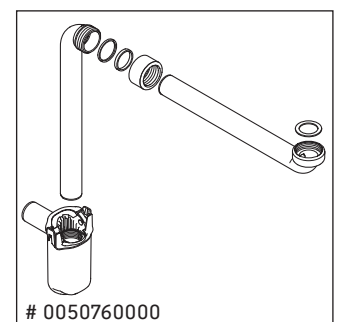

L-Cube

LC 6178

Montagehandleiding

Vero Air # 235010

Aanwijzingen betreffende het gebruik

De badmeubel-serie voldoet aan de geldende normen en richtlijnen op het moment van de levering en is ontworpen voor gebruik in badkamers. Een direct contact met water, bijv. bij het douchen moet worden vermeden.