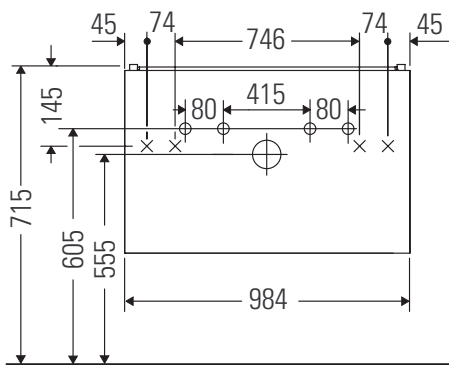

L-Cube

LC 6178

Montagehandleiding

Vero Air # 235010

Aanwijzingen betreffende het gebruik

De badmeubel-serie voldoet aan de geldende normen en richtlijnen op het moment van de levering en is ontworpen voor gebruik in badkamers. Een direct contact met water, bijv. bij het douchen moet worden vermeden.