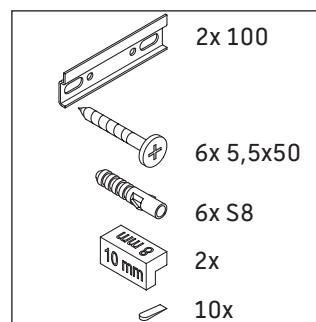

L-Cube

LC 6178

Montagehandleiding

Vero Air # 235010

Aanwijzingen betreffende het gebruik

De badmeubel-serie voldoet aan de geldende normen en richtlijnen op het moment van de levering en is ontworpen voor gebruik in badkamers. Een direct contact met water, bijv. bij het douchen moet worden vermeden.