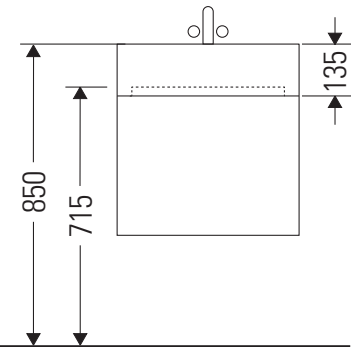

L-Cube

LC 6178

Montagehandleiding

Vero Air # 235010

Aanwijzingen betreffende het gebruik

De badmeubel-serie voldoet aan de geldende normen en richtlijnen op het moment van de levering en is ontworpen voor gebruik in badkamers. Een direct contact met water, bijv. bij het douchen moet worden vermeden.