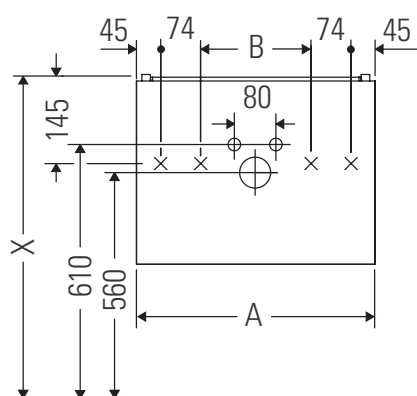

L-Cube

LC 6175

Montagehandleiding

A	B	W	X
mm	mm	mm	mm
584	346	135	715

Vero Air # 235060

Aanwijzingen betreffende het gebruik

De badmeubel-serie voldoet aan de geldende normen en richtlijnen op het moment van de levering en is ontworpen voor gebruik in badkamers. Een direct contact met water, bijv. bij het douchen moet worden vermeden.