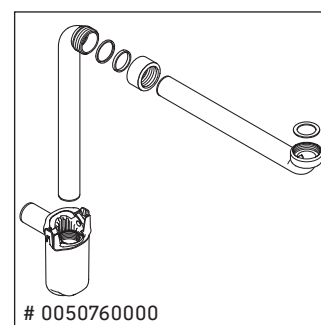

L-Cube

LC 6175

Montagehandleiding

A	B	W	X
mm	mm	mm	mm
584	346	135	715

Vero Air # 235060

Aanwijzingen betreffende het gebruik

De badmeubel-serie voldoet aan de geldende normen en richtlijnen op het moment van de levering en is ontworpen voor gebruik in badkamers. Een direct contact met water, bijv. bij het douchen moet worden vermeden.