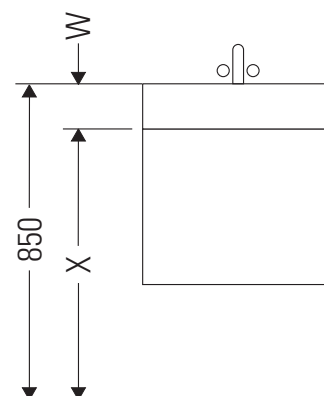

L-Cube

LC 6175

Montagehandleiding

A	B	W	X
mm	mm	mm	mm
584	346	135	715

Vero Air # 235060

Aanwijzingen betreffende het gebruik

De badmeubel-serie voldoet aan de geldende normen en richtlijnen op het moment van de levering en is ontworpen voor gebruik in badkamers. Een direct contact met water, bijv. bij het douchen moet worden vermeden.