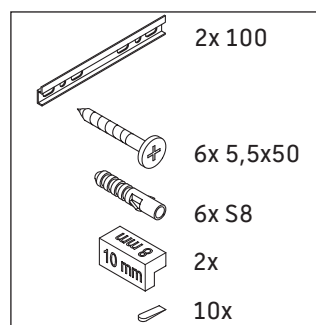

L-Cube

LC 6175

Montagehandleiding

A	B	W	X
mm	mm	mm	mm
584	346	135	715

Vero Air # 235060

Aanwijzingen betreffende het gebruik

De badmeubel-serie voldoet aan de geldende normen en richtlijnen op het moment van de levering en is ontworpen voor gebruik in badkamers. Een direct contact met water, bijv. bij het douchen moet worden vermeden.