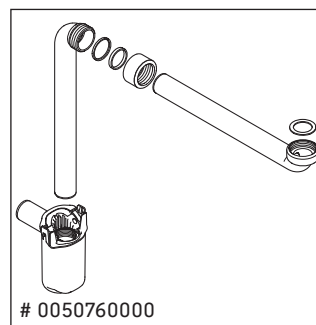

Ketho

KT 6429

Montagehandleiding

W mm	X mm
16	834

ME by Starck # 233683

Aanwijzingen betreffende het gebruik

De badmeubel-serie voldoet aan de geldende normen en richtlijnen op het moment van de levering en is ontworpen voor gebruik in badkamers. Een direct contact met water, bijv. bij het douchen moet worden vermeden.