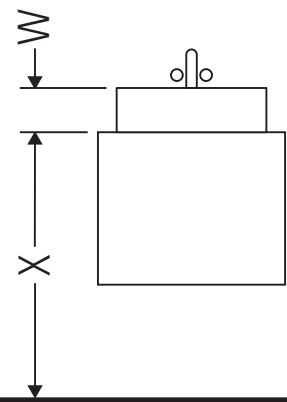

Ketho

KT 6429

Montagehandleiding

W mm	X mm
16	834

ME by Starck # 233683

Aanwijzingen betreffende het gebruik

De badmeubel-serie voldoet aan de geldende normen en richtlijnen op het moment van de levering en is ontworpen voor gebruik in badkamers. Een direct contact met water, bijv. bij het douchen moet worden vermeden.