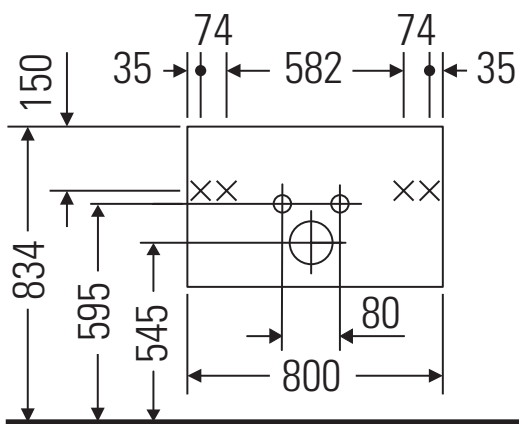

Ketho

KT 6429

Montagehandleiding

W mm	X mm
16	834

ME by Starck # 233683

Aanwijzingen betreffende het gebruik

De badmeubel-serie voldoet aan de geldende normen en richtlijnen op het moment van de levering en is ontworpen voor gebruik in badkamers. Een direct contact met water, bijv. bij het douchen moet worden vermeden.