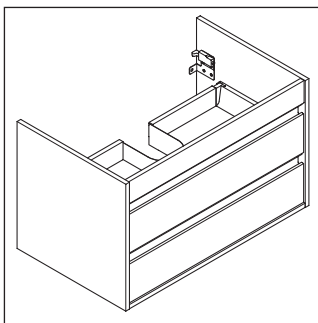

Ketho

KT 6429

Montagehandleiding

W mm	X mm
16	834

ME by Starck # 233683

Aanwijzingen betreffende het gebruik

De badmeubel-serie voldoet aan de geldende normen en richtlijnen op het moment van de levering en is ontworpen voor gebruik in badkamers. Een direct contact met water, bijv. bij het douchen moet worden vermeden.