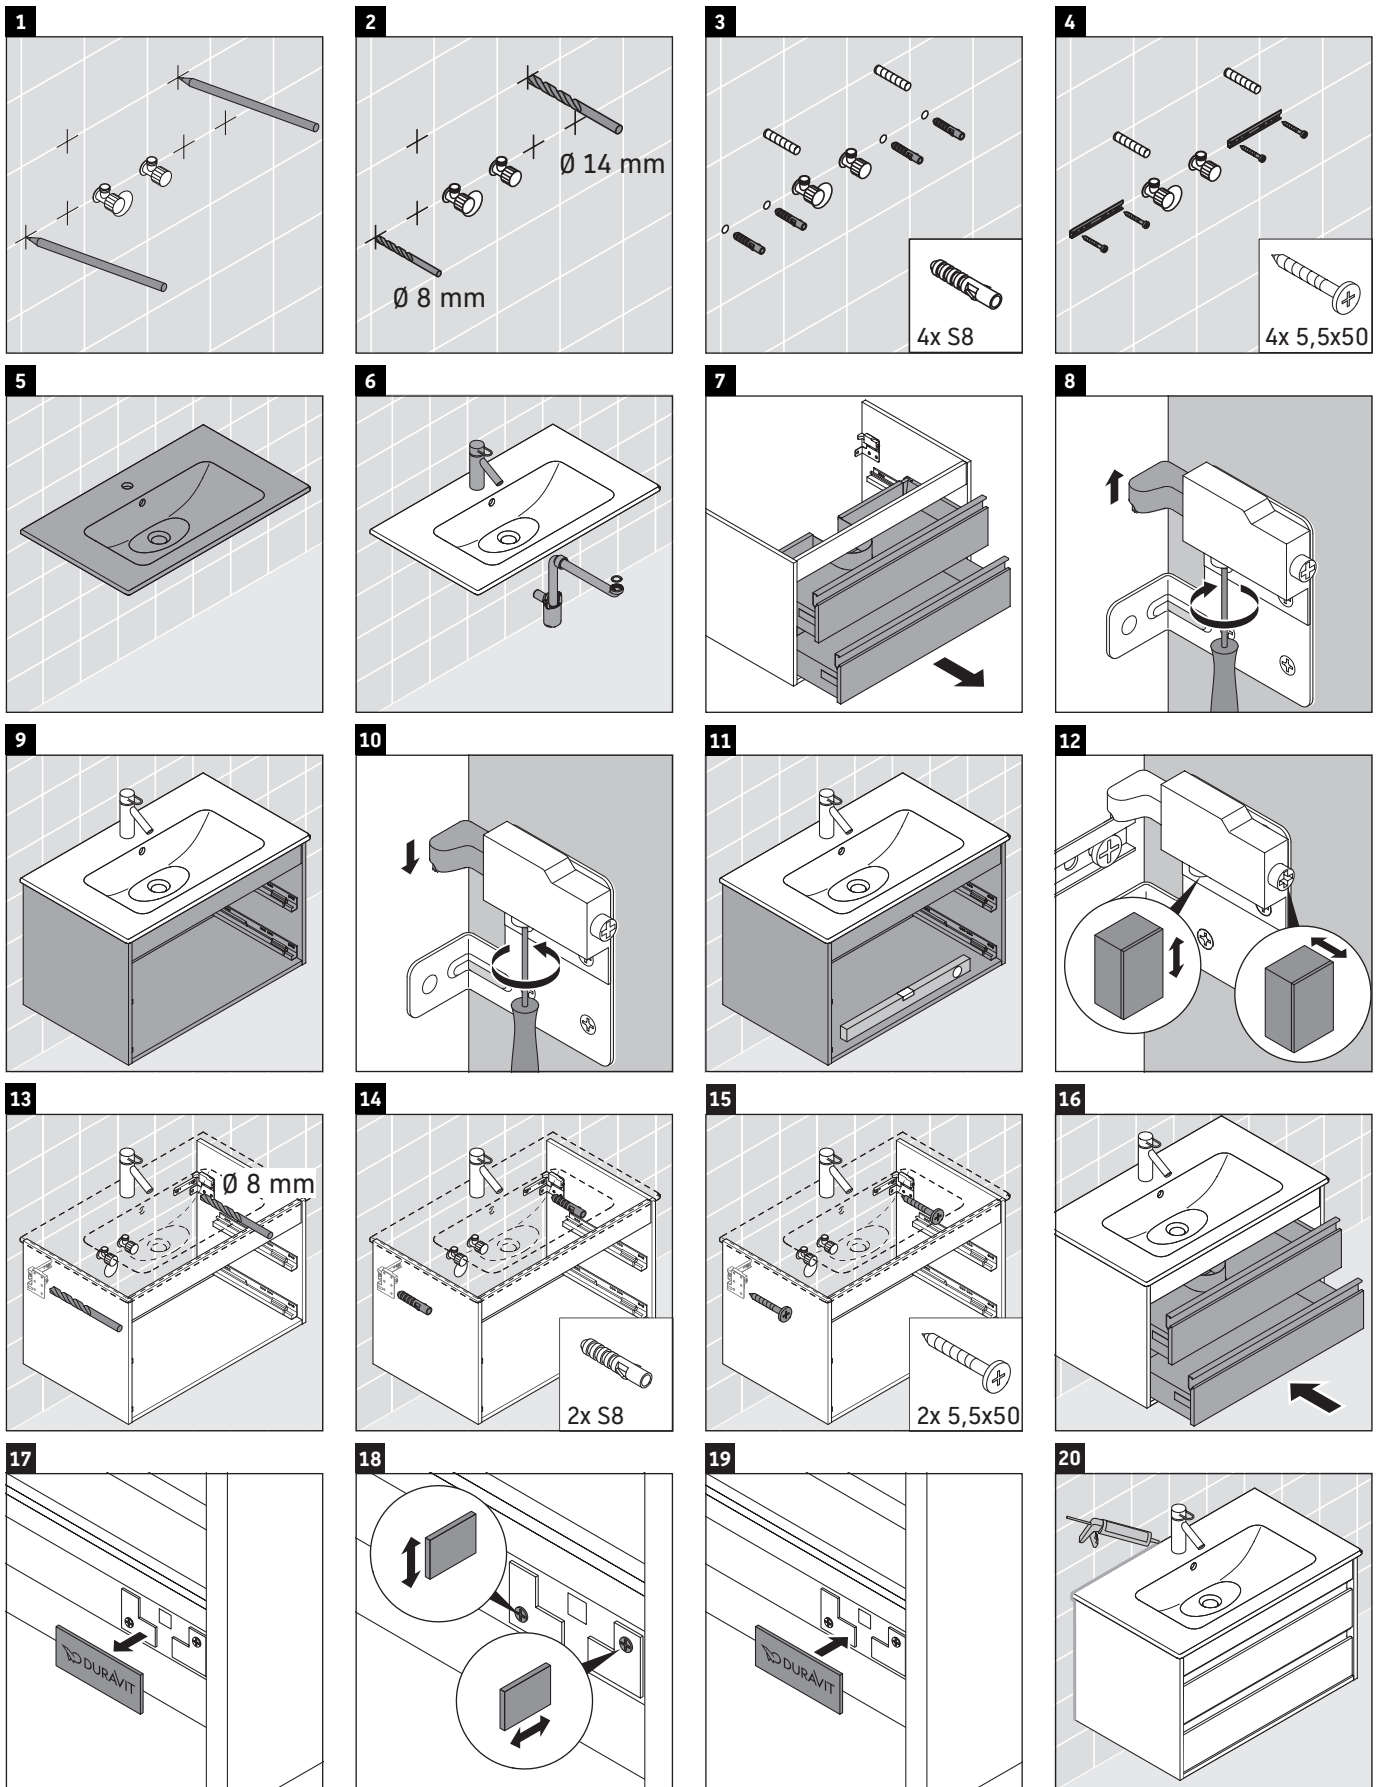

Best.-Nr. KT6429/18.07.2