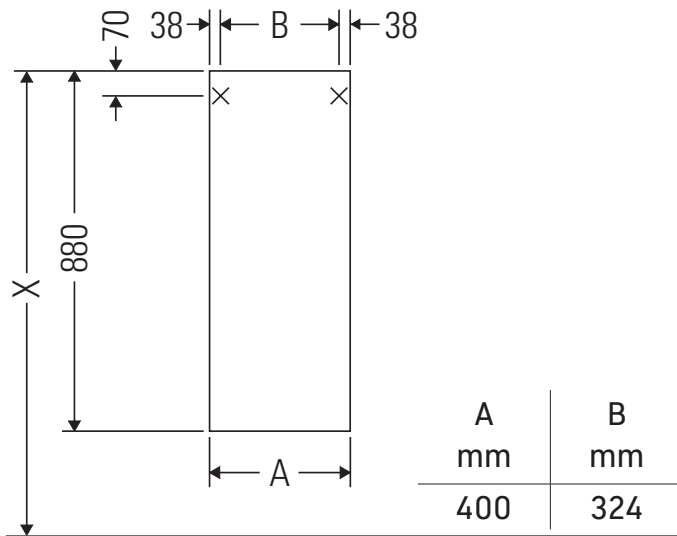

Happy D.2 Plus

HP 1260

Montagehandleiding

Aanwijzingen betreffende het gebruik

De badmeubel-serie voldoet aan de geldende normen en richtlijnen op het moment van de levering en is ontworpen voor gebruik in badkamers. Een direct contact met water, bijv. bij het douchen moet worden vermeden.