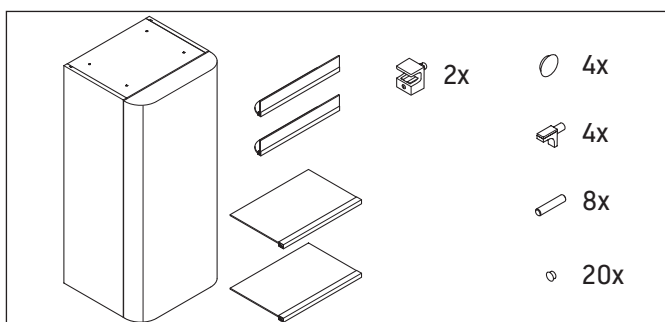

Happy D.2 Plus

HP 1260

Montagehandleiding

Aanwijzingen betreffende het gebruik

De badmeubel-serie voldoet aan de geldende normen en richtlijnen op het moment van de levering en is ontworpen voor gebruik in badkamers. Een direct contact met water, bijv. bij het douchen moet worden vermeden.