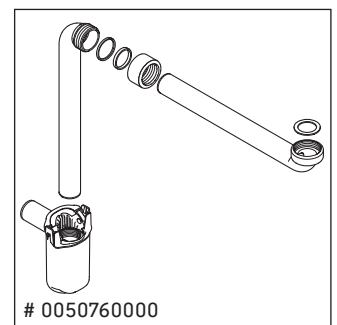

Brioso

BR 4050 L/R

Montagehandleiding

Aanwijzingen betreffende het gebruik

De badmeubel-serie voldoet aan de geldende normen en richtlijnen op het moment van de levering en is ontworpen voor gebruik in badkamers. Een direct contact met water, bijv. bij het douchen moet worden vermeden.