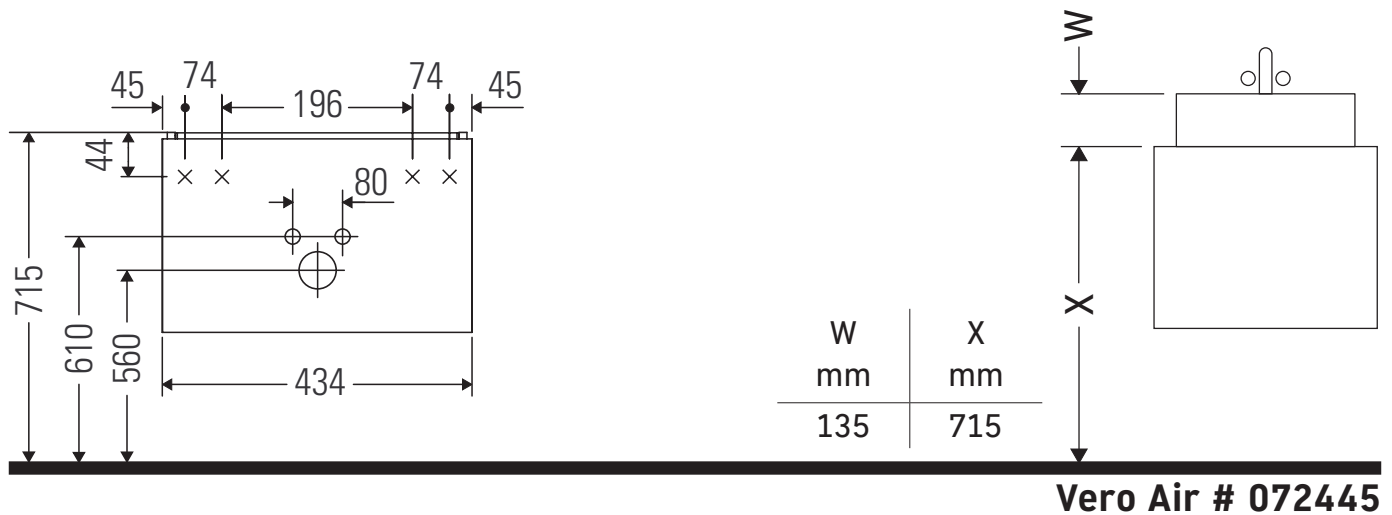

Brioso

BR 4050 L/R

Montagehandleiding

Aanwijzingen betreffende het gebruik

De badmeubel-serie voldoet aan de geldende normen en richtlijnen op het moment van de levering en is ontworpen voor gebruik in badkamers. Een direct contact met water, bijv. bij het douchen moet worden vermeden.