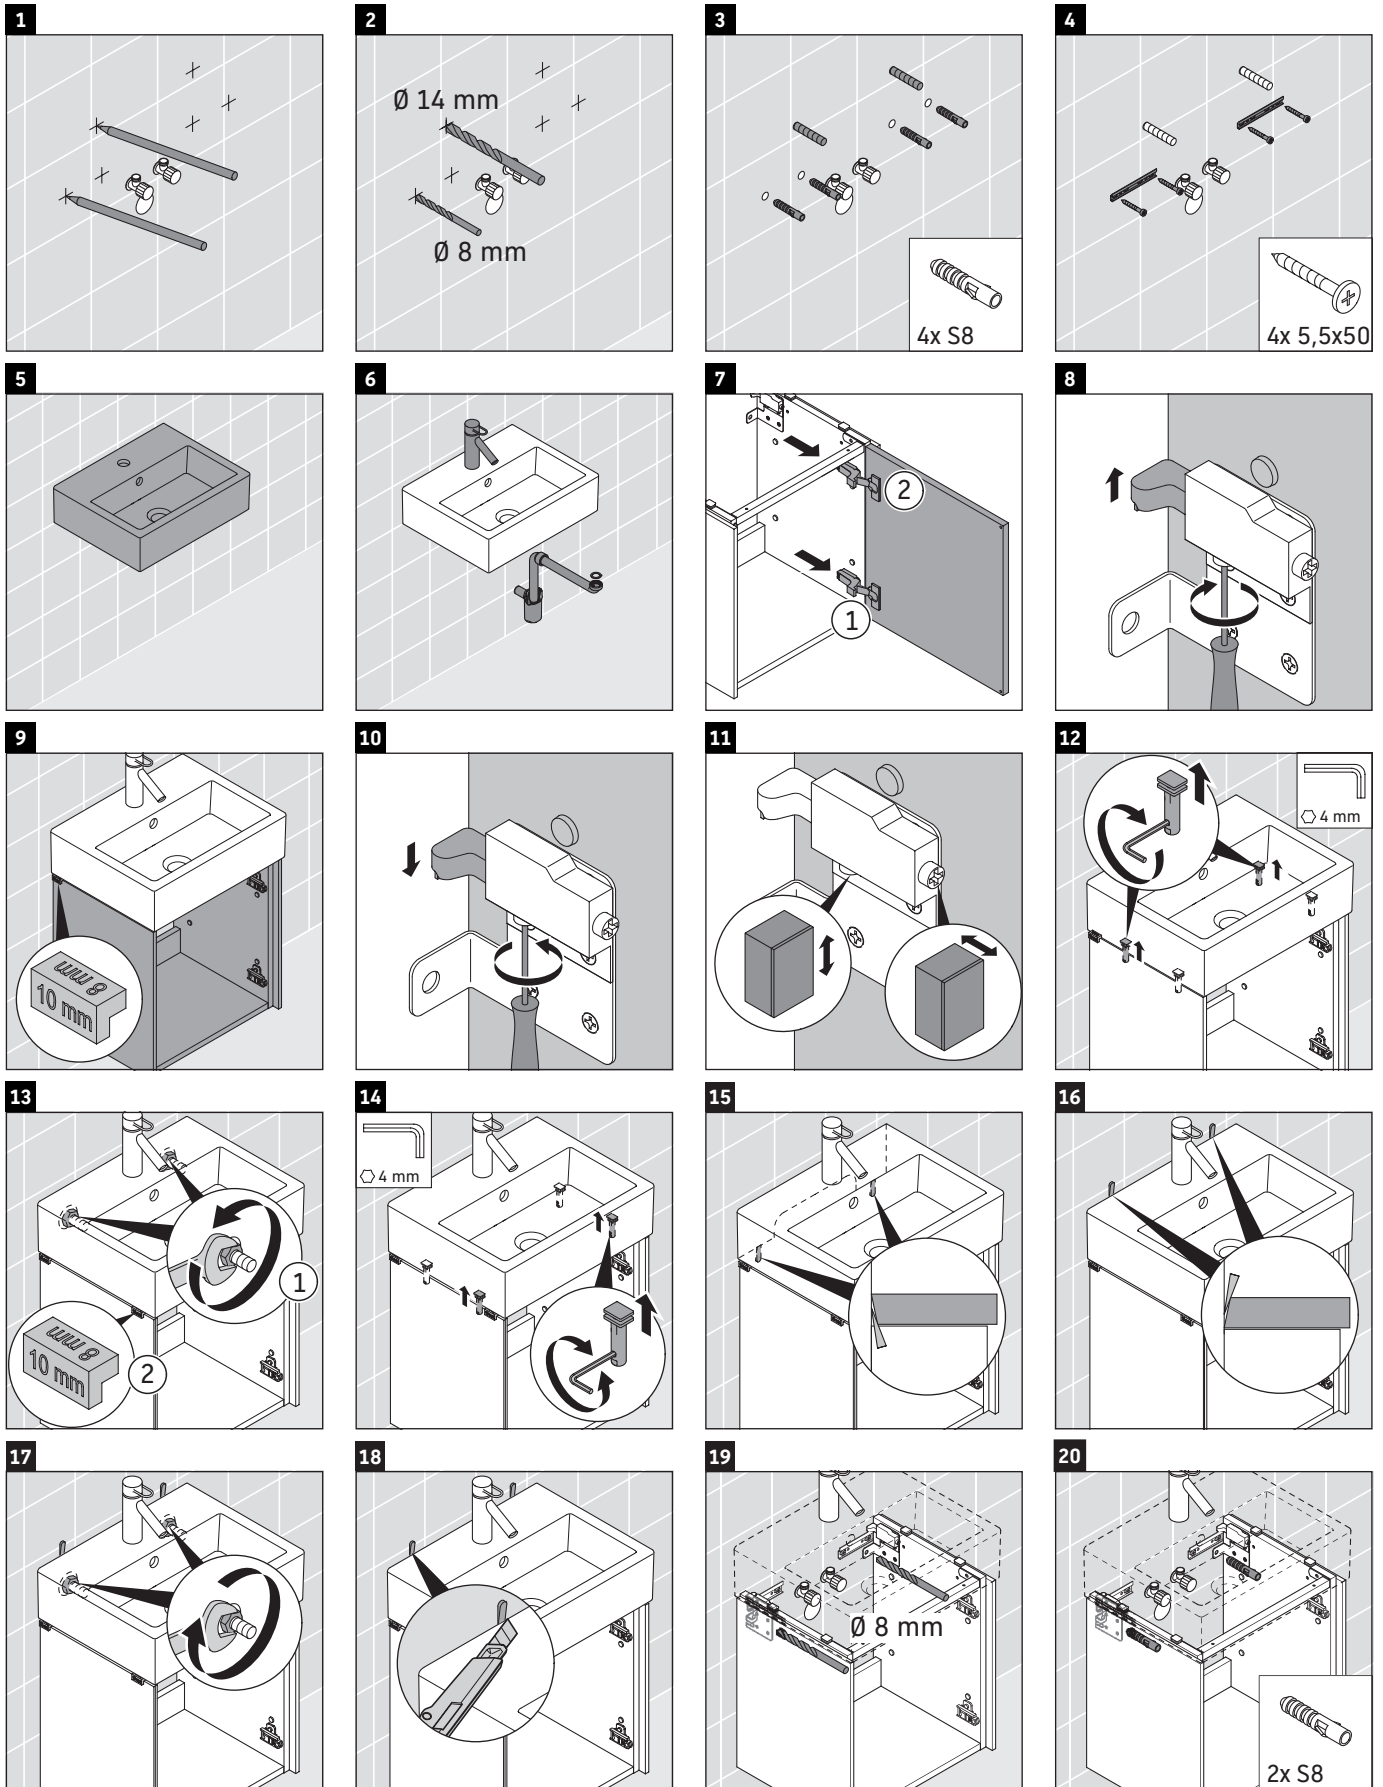

Duravit AG, Werderstr. 36, 78132 Hornberg, Germany, Phone +49 78 33 700, Fax +49 78 33 70 289, info@duravit.de, www.duravit.de