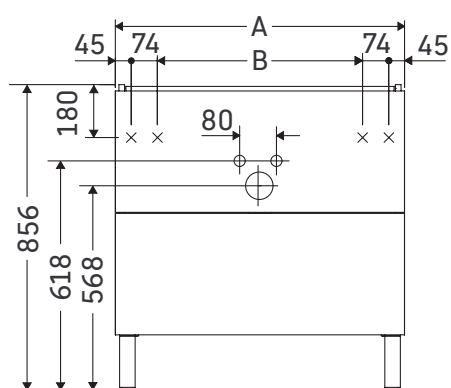

L-Cube

LC 6625

Montagehandleiding

A mm	B mm	W mm	X mm
620	382	17	856

Me by Starck # 233663

Aanwijzingen betreffende het gebruik

De badmeubel-serie voldoet aan de geldende normen en richtlijnen op het moment van de levering en is ontworpen voor gebruik in badkamers. Een direct contact met water, bijv. bij het douchen moet worden vermeden.