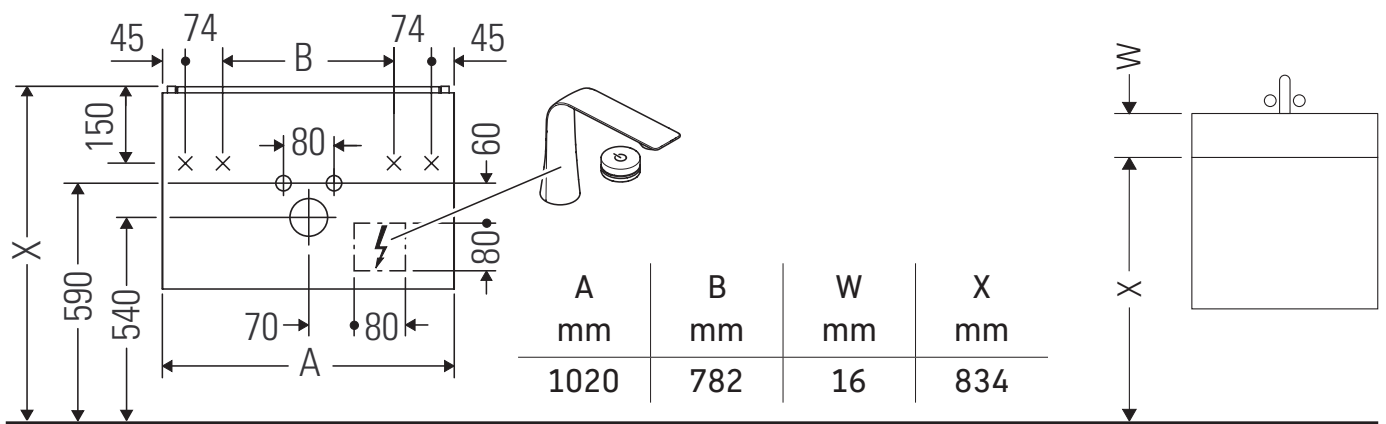

L-Cube

LC 6308

Montagehandleiding

Viu # 234410

Aanwijzingen betreffende het gebruik

De badmeubel-serie voldoet aan de geldende normen en richtlijnen op het moment van de levering en is ontworpen voor gebruik in badkamers. Een direct contact met water, bijv. bij het douchen moet worden vermeden.