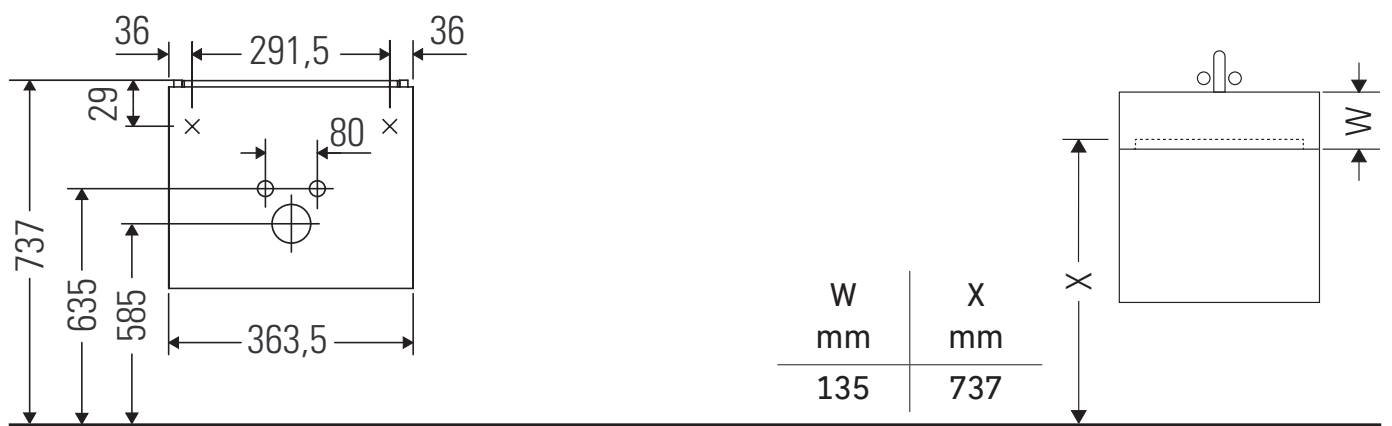

L-Cube

LC 6293 L/R

Montagehandleiding

Vero Air # 072438

Aanwijzingen betreffende het gebruik

De badmeubel-serie voldoet aan de geldende normen en richtlijnen op het moment van de levering en is ontworpen voor gebruik in badkamers. Een direct contact met water, bijv. bij het douchen moet worden vermeden.