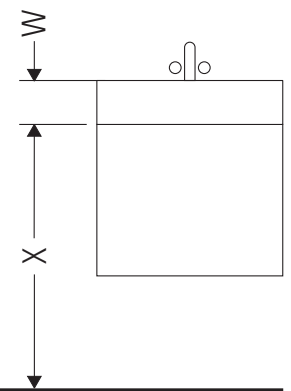

L-Cube

LC 6291

Montagehandleiding

| W mm | X mm |
|---------|---------|
| 17 | 834 |

ME by Starck # 234583

Aanwijzingen betreffende het gebruik

De badmeubel-serie voldoet aan de geldende normen en richtlijnen op het moment van de levering en is ontworpen voor gebruik in badkamers. Een direct contact met water, bijv. bij het douchen moet worden vermeden.