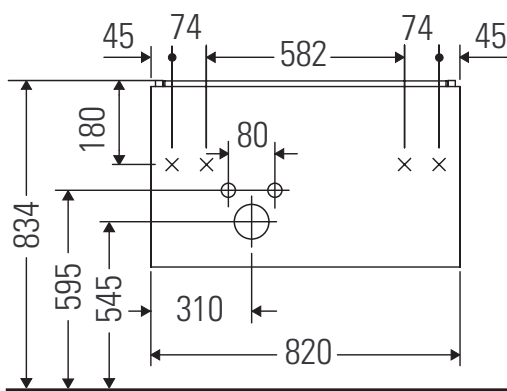

L-Cube

LC 6291

Montagehandleiding

| W mm | X mm |
|---------|---------|
| 17 | 834 |

ME by Starck # 234583

Aanwijzingen betreffende het gebruik

De badmeubel-serie voldoet aan de geldende normen en richtlijnen op het moment van de levering en is ontworpen voor gebruik in badkamers. Een direct contact met water, bijv. bij het douchen moet worden vermeden.