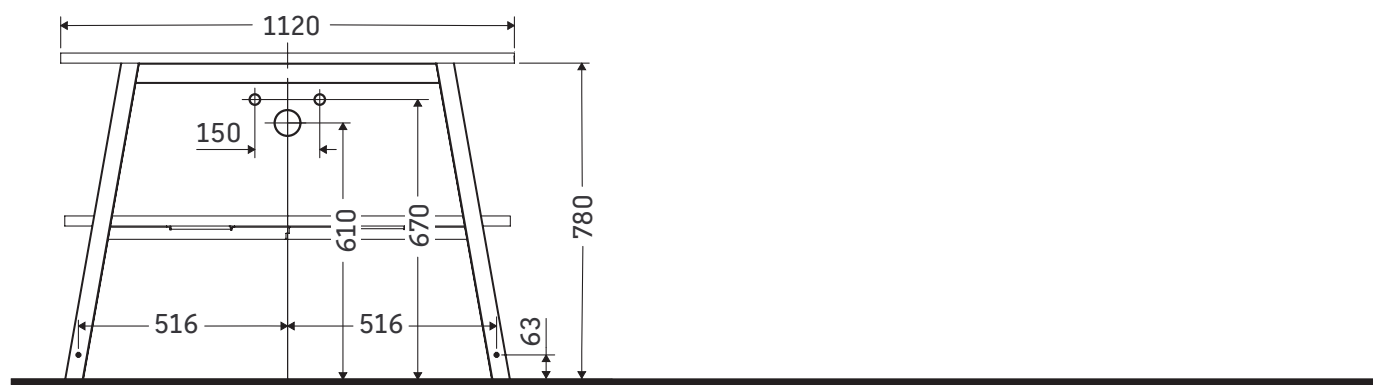

Cape Cod

CC 9532

Montagehandleiding

Aanwijzingen betreffende het gebruik

De badmeubel-serie voldoet aan de geldende normen en richtlijnen op het moment van de levering en is ontworpen voor gebruik in badkamers. Een direct contact met water, bijv. bij het douchen moet worden vermeden.