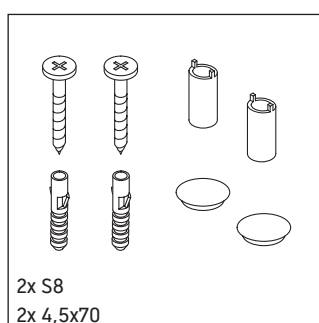

Cape Cod

CC 9532

Montagehandleiding

Aanwijzingen betreffende het gebruik

De badmeubel-serie voldoet aan de geldende normen en richtlijnen op het moment van de levering en is ontworpen voor gebruik in badkamers. Een direct contact met water, bijv. bij het douchen moet worden vermeden.