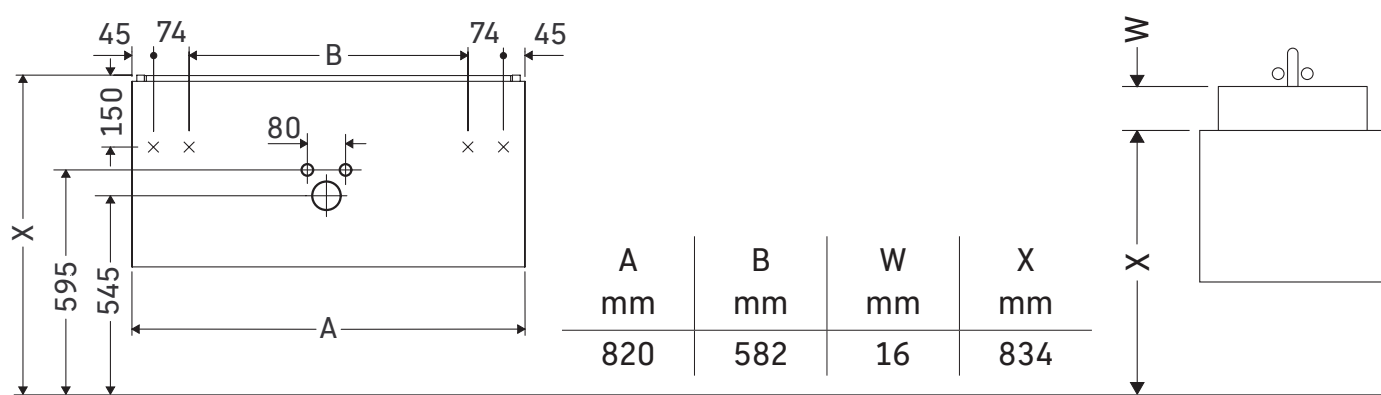

L-Cube

LC 6257

Montagehandleiding

Me by Starck # 234283

Aanwijzingen betreffende het gebruik

De badmeubel-serie voldoet aan de geldende normen en richtlijnen op het moment van de levering en is ontworpen voor gebruik in badkamers. Een direct contact met water, bijv. bij het douchen moet worden vermeden.