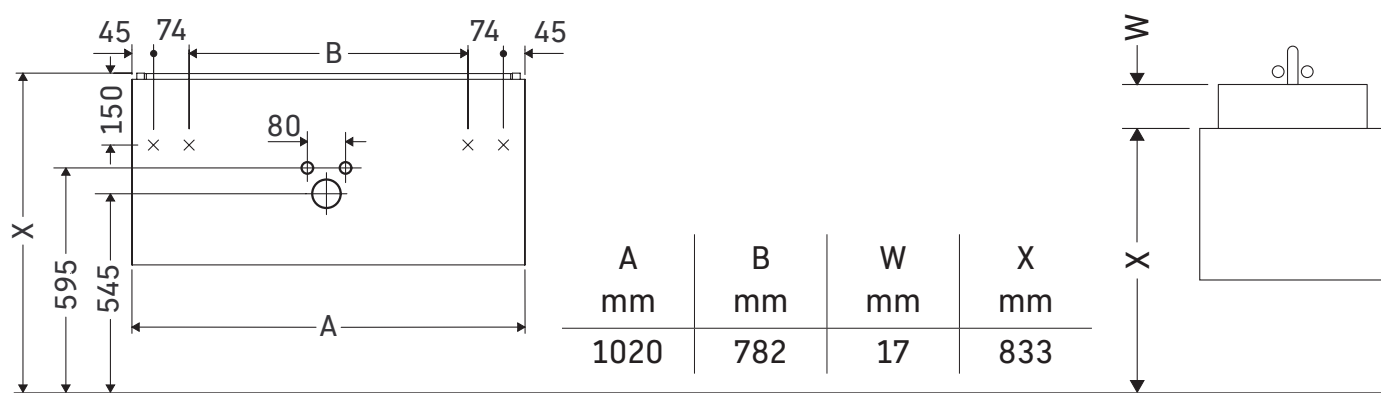

L-Cube

LC 6242

Montagehandleiding

Me by Starck # 233610

Aanwijzingen betreffende het gebruik

De badmeubel-serie voldoet aan de geldende normen en richtlijnen op het moment van de levering en is ontworpen voor gebruik in badkamers. Een direct contact met water, bijv. bij het douchen moet worden vermeden.