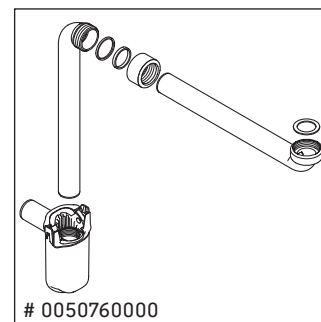

L-Cube

LC 6176

Montagehandleiding

A	B	W	X
mm	mm	mm	mm
684	446	135	715

Vero Air # 235070

Aanwijzingen betreffende het gebruik

De badmeubel-serie voldoet aan de geldende normen en richtlijnen op het moment van de levering en is ontworpen voor gebruik in badkamers. Een direct contact met water, bijv. bij het douchen moet worden vermeden.