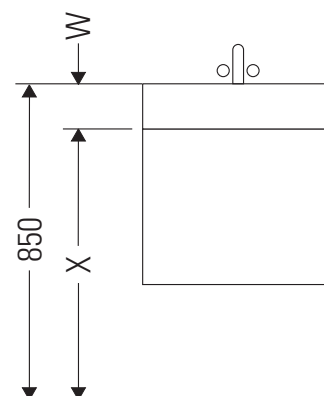

L-Cube

LC 6176

Montagehandleiding

A	B	W	X
mm	mm	mm	mm
684	446	135	715

Vero Air # 235070

Aanwijzingen betreffende het gebruik

De badmeubel-serie voldoet aan de geldende normen en richtlijnen op het moment van de levering en is ontworpen voor gebruik in badkamers. Een direct contact met water, bijv. bij het douchen moet worden vermeden.