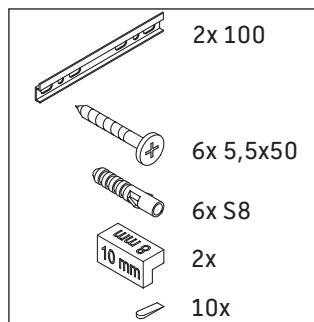

L-Cube

LC 6176

Montagehandleiding

A	B	W	X
mm	mm	mm	mm
684	446	135	715

Vero Air # 235070

Aanwijzingen betreffende het gebruik

De badmeubel-serie voldoet aan de geldende normen en richtlijnen op het moment van de levering en is ontworpen voor gebruik in badkamers. Een direct contact met water, bijv. bij het douchen moet worden vermeden.