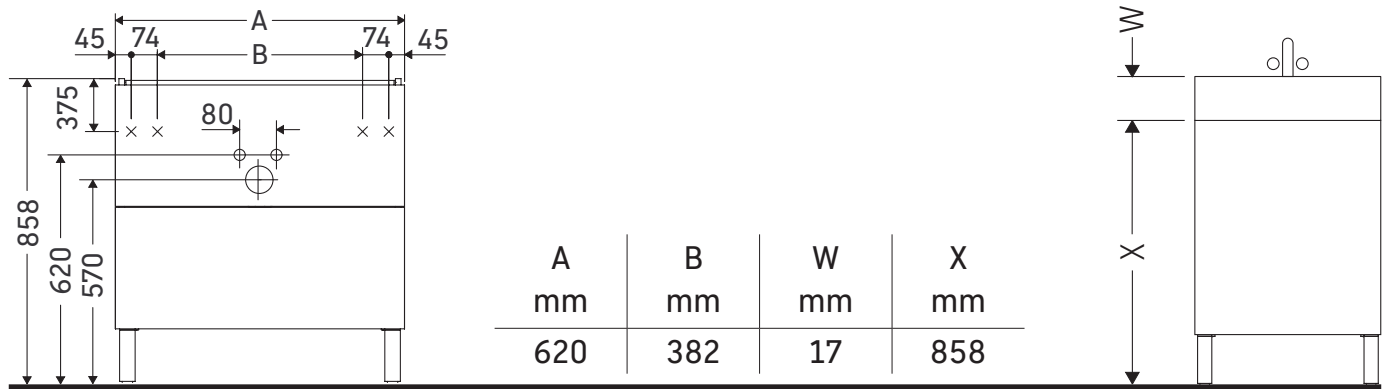

L-Cube

LC 6673

Montagehandleiding

ME by Starck # 234263

Aanwijzingen betreffende het gebruik

De badmeubel-serie voldoet aan de geldende normen en richtlijnen op het moment van de levering en is ontworpen voor gebruik in badkamers. Een direct contact met water, bijv. bij het douchen moet worden vermeden.