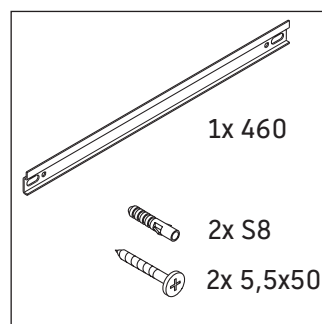

DuraStyle

DS 1249 L/R

Montagehandleiding

Aanwijzingen betreffende het gebruik

De badmeubel-serie voldoet aan de geldende normen en richtlijnen op het moment van de levering en is ontworpen voor gebruik in badkamers. Een direct contact met water, bijv. bij het douchen moet worden vermeden.