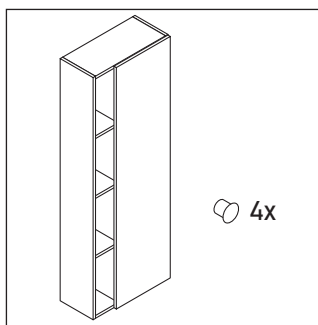

DuraStyle

DS 1249 L/R

Montagehandleiding

Aanwijzingen betreffende het gebruik

De badmeubel-serie voldoet aan de geldende normen en richtlijnen op het moment van de levering en is ontworpen voor gebruik in badkamers. Een direct contact met water, bijv. bij het douchen moet worden vermeden.