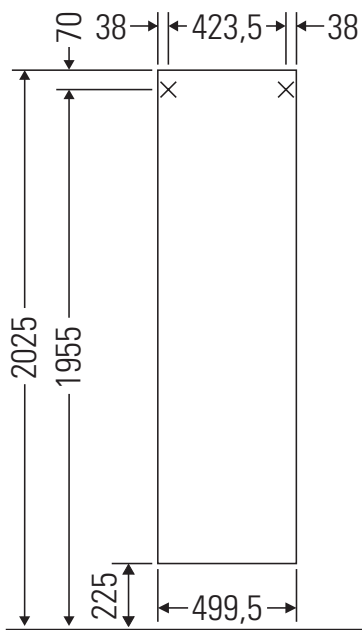

DuraStyle

DS 1249 L/R

Montagehandleiding

Aanwijzingen betreffende het gebruik

De badmeubel-serie voldoet aan de geldende normen en richtlijnen op het moment van de levering en is ontworpen voor gebruik in badkamers. Een direct contact met water, bijv. bij het douchen moet worden vermeden.